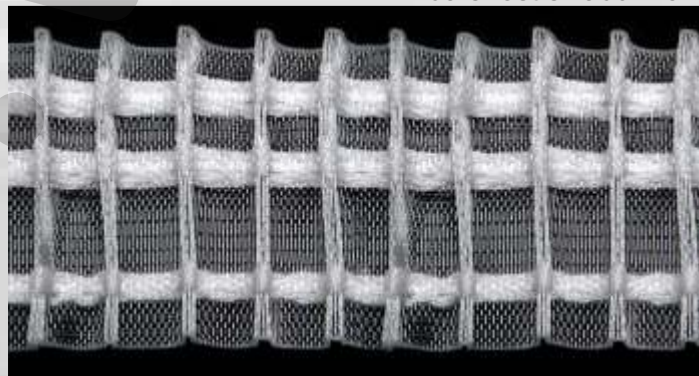

**10021**  
b.2

Pravidelně řasící stuha  
2 sklady, čirá, 50 mm, 100 m  
Vzdálenost skladů 8 cm

**10022**  
b.2

Pravidelně řasící stuha  
žabkové řasení, čirá, 50 mm, 100 m  
Doporučené řasení 1:2

**10026**  
b.2

Stuha s tužkovým řasením  
čirá, 50 mm, 100 m  
Vzdálenost skladů 1 cm

**Gerster**  
COLLECTION

b.1

b.2