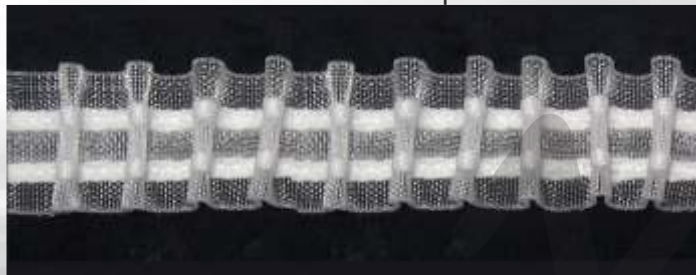

10051

Stuha s tužkovým řasením
25 mm, 50 m
Doporučené řasení 1:2,25

10061

Stuha s tužkovým řasením
čirá, 25 mm, 50 m
Doporučené řasení 1:2

10052

Pravidelně řasící stuha
2 sklady, 25 mm, 50 m
Vzdálenost skladů 10 cm

10062

Pravidelně řasící stuha
2 sklady, čirá, 25 mm, 50 m
Vzdálenost skladů 10 cm

10053

Pravidelně řasící stuha
3 sklady, 25 mm, 50 m
Vzdálenost skladů 10 cm

10064

Pravidelně řasící stuha
3 sklady, 40 mm, 50 m
Vzdálenost skladů 10 cm

10025

Pravidelně řasící stuha
žabkové řasení, čirá, 80 mm, 50 m
Doporučené řasení 1:2

10063

Pravidelně řasící stuha
žabkové řasení, čirá, 25 mm, 50 m
Doporučené řasení 1:2,25

10065

Pravidelně řasící stuha
žabkové řasení, čirá, 50 mm, 50 m
Doporučené řasení 1:2,5