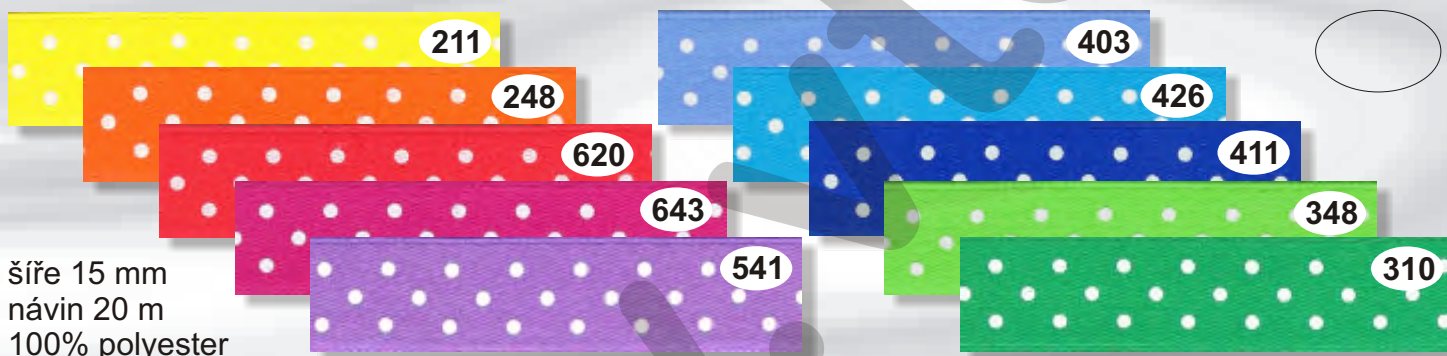

**MAŠLIČKY**

Šíře 6 mm, baleno po 20 ks

S REXOREM

**12032**

STŘ

ZL

BEZ REXORU

**12061**

**KOLEKCE SVATEBNÍ**

**12078** Obsah: 2x10 m stuha 25 mm  
8x10 m stuha 9 mm  
30x mašlička

**STUHA ATLASOVÁ S TISKEM "PUNTÍK"**

**12132**

šíře 15 mm  
návin 20 m  
100% polyester

**STUHA TAFTOVÁ S TISKEM "PUNTÍK"**

**12131**

šíře 25 mm  
návin 10 m  
100% polyester