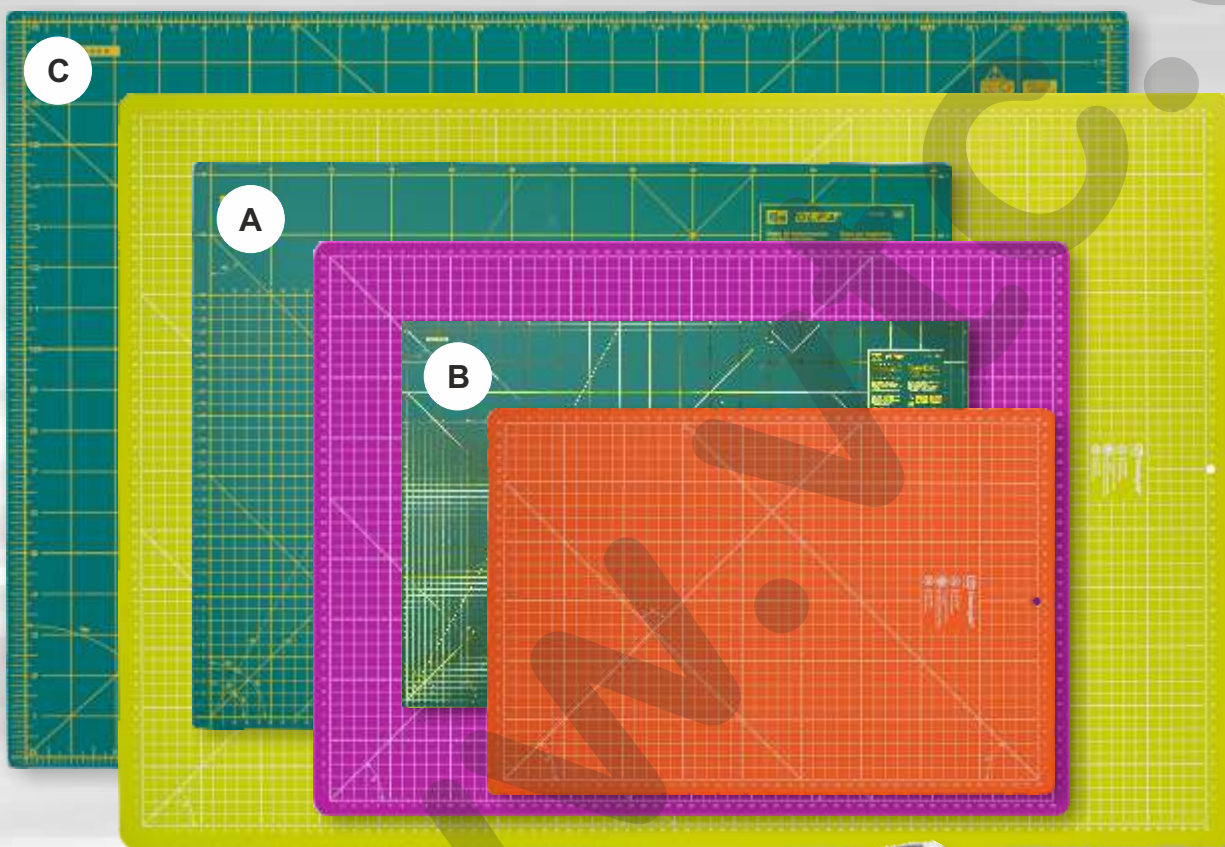

**ŘEZACÍ PODLOŽKY**

KARTA	PRYM Č.	OZN.	POPIS	CENA
<b>39001</b>	611 374 611 467	<b>A</b>	<b>Podložka řezací 60x45 cm</b> - oboustranná matná řezací podložka určena pro práci s řezacími kolečky a skalpely. Je samosvorná, nekroucí a netřepí se. Škála v cm i palcích. Rozměry 60x45 cm (17x23 palců), tloušťka 2 mm. Otvor na zavěšení.	
<b>39002</b>	611 386 611 466	<b>B</b>	<b>Podložka řezací 45x30 cm</b> - oboustranná matná řezací podložka určena pro práci s řezacími kolečky a skalpely. Je samosvorná, nekroucí a netřepí se. Škála v cm i palcích. Rozměry 45x30 cm (17x11 palců), tloušťka 2 mm. Otvor na zavěšení.	
<b>39003</b>	611 382 611 468	<b>C</b>	<b>Podložka řezací 90x60 cm</b> - oboustranná matná řezací podložka určena pro práci s řezacími kolečky a skalpely. Je samosvorná, nekroucí a netřepí se. Škála v cm i palcích. Rozměry 90x60 cm (35x23 palců), tloušťka 2 mm. Otvor na zavěšení.	
<b>39148</b>	610 701	<b>D</b>	<b>Tabulka magnetická</b> - s magnetickými pásky na připevnění vyšívacího vzoru a na značení postupu práce, rozměr 30 x 21 cm.	
<b>39149</b>	610 702	<b>E</b>	<b>Stojan</b> - pro magnetickou tabuli 39148. Lze složit naplocho.	
<b>39150</b>	610 700	<b>F</b>	<b>Pravítko magnetické zvětšovací</b> - pro zvětšení předlohy pro vyšívání a označení postupu při práci, rozměr 16,3 x 2,3 cm.	