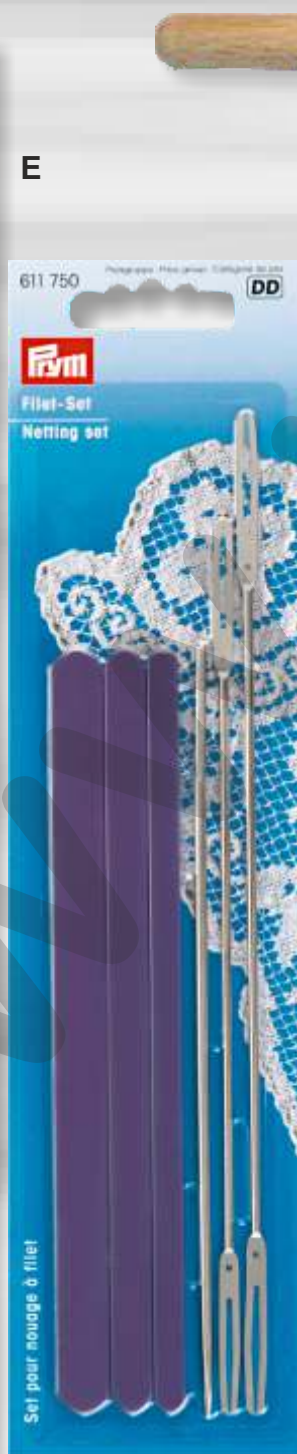

PLETACÍ POMŮCKY

KARTA	PRYM Č.	OZN.	POPIS	CENA
39201	611 700	A	Univerzální síťovací vidlice na výrobu síťovaných krajk, 8 nastavitelných šířek - 20 mm až 100 mm.	
39203	611 744	B	Člunek na krajky - mělčí. Plastový člunek na krajky/frivolitky, délka 65 mm.	
39204	611 746	C	Člunek na krajky - hlubší. Plastový člunek na krajky/frivolitky, délka 65 mm - na větší množství příže.	
39205	611 745	D	Člunek na krajky s integrovaným háčkem a cívkou. Plastový člunek na krajky/frivolitky, délka 75 mm. Náhradní cívka viz 39206.	
39214	611 750	E	Souprava filetovací / síťovací - na výrobu síťované krajky: 3 planžety (10x150 mm, 8x150mm a 6x150 mm), jehly síťovací a látací (150, 175 a 195 mm, průměr 2 mm).	
83009	Není PRYM	F	Dřevěné paličky na krajky, délka 125 mm, baleno po 6 ks.	

F

D

B

C