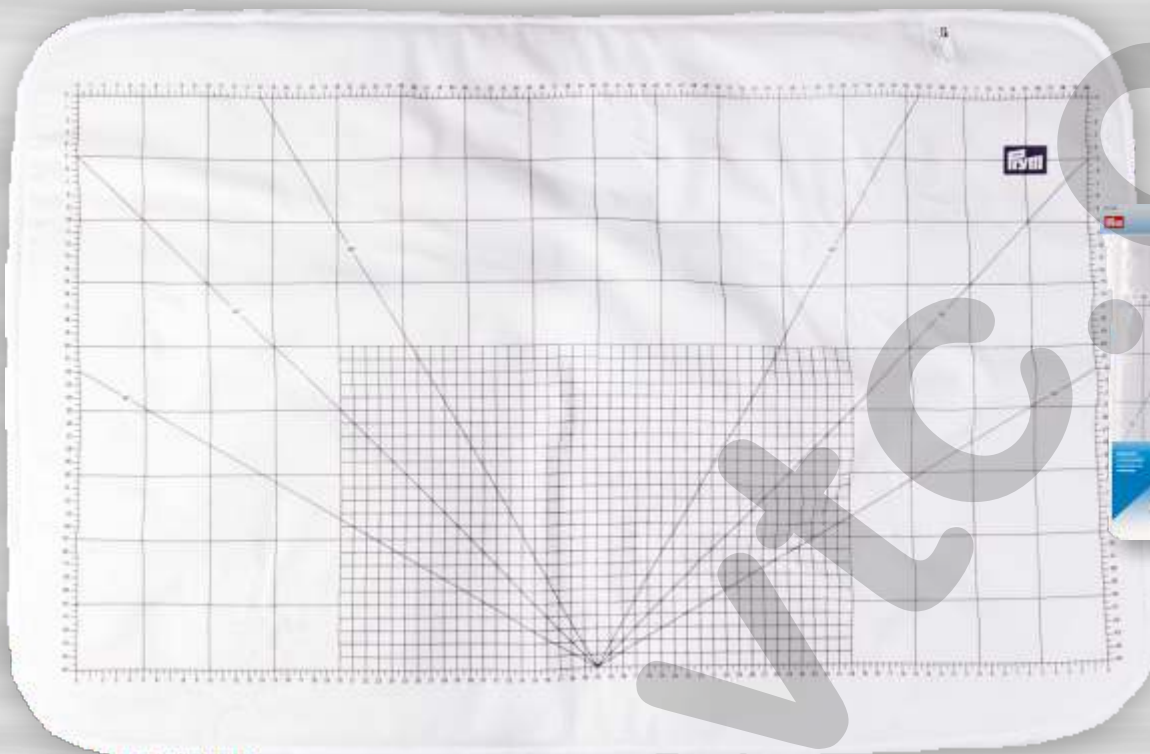

ÚDRŽBA ODĚVŮ

KARTA	PRYM Č.	OZN.	POPIS	CENA
39369	611 925	C	Podložka pro žehlení - rozměr 60x90 cm, z jedné strany aluminiová tepluodolná vrstva, z druhé strany je bavlněná tkanina s předtištěnou mřížkou a úhly v cm.	
39370	611 926	D	Žehlicí podložka MULTI - rozměr 50x92 cm, s předtištěnou mřížkou a úhly v cm, s třemi kapsami na šicí potřeby, jehelnicíkem, poutkem na nůžky a odnímatelným látkovým sáčkem.	