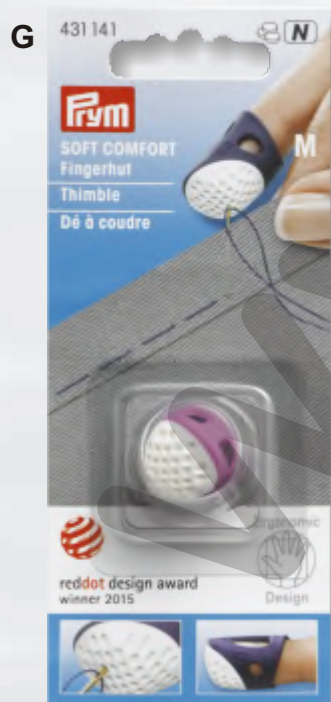

PLETACÍ POMŮCKY

KARTA	PRYM Č.	OZN.	POPIS	CENA
39084	611 868	A	Označovač oček , slouží k označování oček při pletení nebo háčkování. Obsah 21 ks oček (3 barvy, 2 velikosti)	
39208	624 144	B	Náprstek na vedení 2 příží - kovový náprstek se dvěma očky na vedení 2 příží. Vhodné na pletení norských nebo jiných dvoubarevných vzorů. Očka zabraňují vzájemnému zamotání příží během pletení. Pružinová oceli bez otřepů.	
39209	624 147	C	Náprstek na vedení 4 příží - plastový náprstek se čtyřmi očky na vedení 4 příží. Vhodné na pletení norských nebo jiných vícebarevných vzorů. Očka zabraňují vzájemnému zamotání příží během pletení. Boční zářez v náprstku zajišťuje pevné a zároveň pohodlné nošení jak na hubených tak na silnějších prstech.	
39210	431 790	D	Náprstek plastový nastavitelný , ideální pro dlouhé nehty. Pro nastavení jej ponořte do vařící vody a poté jej vytvarujte do požadovaného tvaru.	
39211	611 874	E	Závěsné počítadlo řad při pletení - dvouciferné, průměr oka 10 mm, 1 ks na blistru.	
39212	611 869	F	Počítadlo řad při pletení - dvouciferné, 2 ks na blistru - malé (pro vel. 2,5 - 4 mm) a velké (pro vel. 4,5 - 7 mm).	
39228	431 14x	G	Náprstek elastický SOFT COMFORT , ergonomický, pracovní plocha je opatřena důlky pro bezpečné opření jehly. Velikosti S, M, L a XL - rozlišené barvami.	

reddot design award