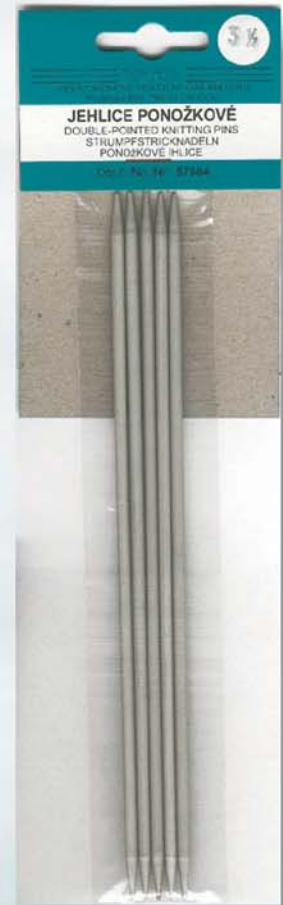

57049

NŮŽKY OSTRÉ

57049

NŮŽKY DĚTSKÉ

57505

PÁRADLO ŠVŮ

57084

PONOŽKOVÉ JEHLICE

57528

CÍCHOVÝ KNOFLÍK 20 ks

57928

MANDLOVACÍ KNOFLÍK 20 ks

57540

POMOCNÁ CÍVKA

Velikosti: 24, 28

57044

CÍVKY VERITAS PH

57045

CÍVKY LUCZNIK PH

57116

CÍVKY VERITAS KOV

57114

CÍVKY LUCZNIK KOV

Velikosti: 2 - 2,5 - 3 - 3,5 - 4 - 4,5 - 5