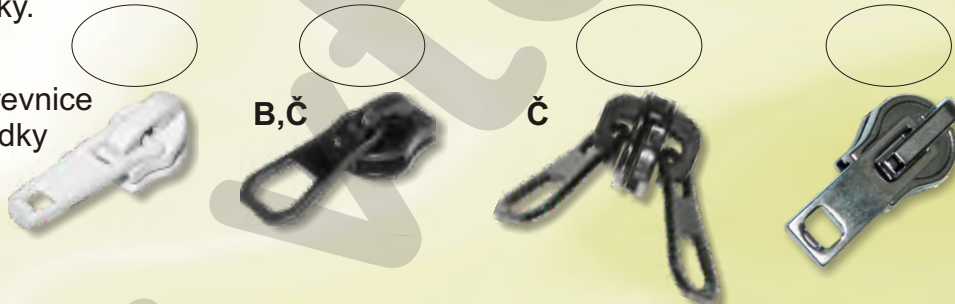

Barvy dle barevnice
a akt.nabídky

JEZDEC WS 10 LAKOVANÝ

ARETAČNÍ
66935

NEARETAČNÍ
66945

OBOUSTRANNÝ
66960

JEZDEC WS 10 NIKL

ARETAČNÍ
66955

ZDRHOVADLOVÝ PÁS WS 20

67920

Návin 150 m
/ volně
Barvy bílá
a černá
a dle
aktuální
nabídky

JEZDEC WS 20 LAKOVANÝ

ARETAČNÍ
67935

NEARETAČNÍ
67930

OBOUSTRANNÝ
67940

JEZDEC W5

lakovaný,
aretační,
rubový