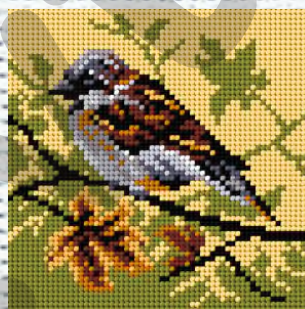

1824

2638

2049

2050

2051

2639

DĚTSKÉ VYŠÍVÁNÍ "BERUŠKA"

70406

plastový rámeček
vyšívací příže, předtisk
různé vzory a barvy

Provedení:

A - kruh 12 cm B - ovál 16x12 cm