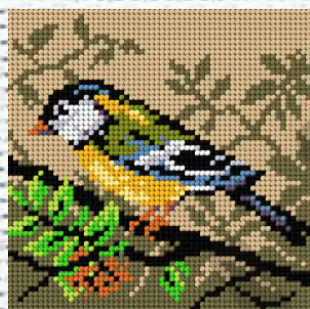

100 % bavlna

70244

2203

2208

2779

1830

1822

1823

1824

2638

2049

2050

2051

2639

DĚTSKÉ VYŠÍVÁNÍ "BERUŠKA"

70406

plast.rámeček 15x20 cm
vyš.příže, předtisk, jehla
různé vzory a barvy

70407

předloha 19x25 cm
vyšívací příže
různé vzory a barvy

70408

gobelín, předloha 24x29 cm
vyšívací příže, jehla
různé vzory a barvy

70409

plastový rámeček
vyšívací příže, předtisk
různé vzory a barvy

Provedení:

A - kruh 12 cm B - ovál 16x12 cm