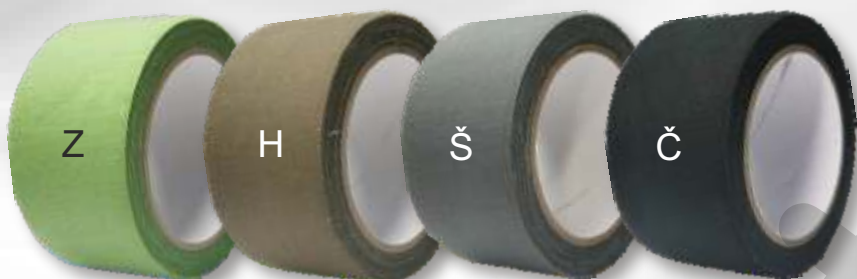

LEMOVKY A PÁSKY LEPÍCÍ

JEDNOSTRANNÁ

70201

Návin 10 m,
šířka 48 mm
100% bavlna
Baleno volně

OBOUSTRANNÁ

70102

Návin 5 m,
šířka 50 mm

70101

Návin 10 m,
šířka 50 mm

KOBERCOVKA NAŠIVACÍ

13017

708 137 261 500

100% polyester

Šířka 50 mm
Baleno po 25 m

BARVY:

1101	4909	7504
7904	4006	7001

13018

708 131 605 554

76% bavlna
24% polyamid

Šířka 55 mm
Baleno po 25 m

BARVY:

400	471	714	453
485	492	497	