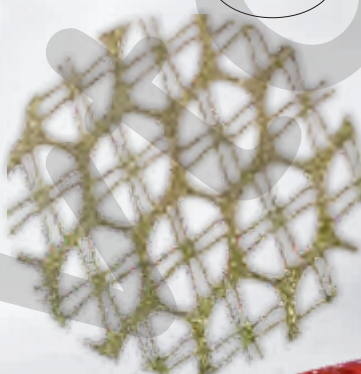

70411

ORGANZA METALICKÁ

70439

Organza - pavučinka,
šíře 12 cm, návin 4,5 m.
Složení 100% polyester.
Barva stříbrná a zlatá.

Tkanina metalická - mřížka,
šíře 39 cm, návin 7 m.
Složení 100% polyester.
Barva: zlatá a červená.

70450

Tkanina metalická,
šíře 50 cm, návin 4,5 m.
Složení 100% polyester.
Barva stříbrná, zlatá.

70844

KRAJKA DEKORAČNÍ

Dekorační krajka
se třpytkami,
šíře 48 cm, návin 4,5 m.
Složení 100% polyester.
Barva stříbrná,
zlatá, červená.

TKANINA DEKORAČNÍ

70828

Tkanina dekorační - běhoun,
šíře 28 cm, návin 2,6 m.
Složení 100% polyester.

TYP 1

TYP 2