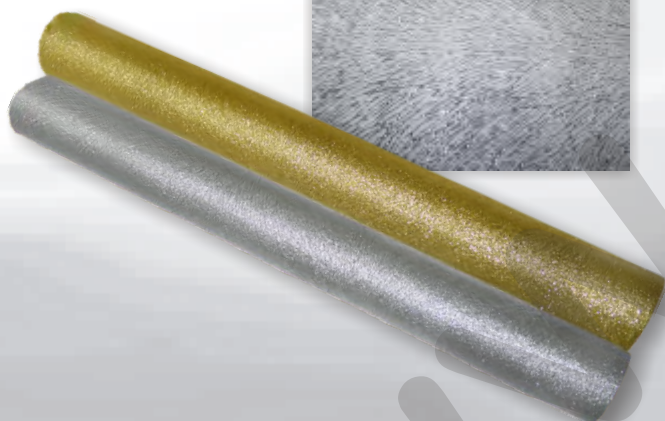

70411

ORGANZA METALICKÁ

70439

Organza - pavučinka,
šíře 12 cm, návin 4,5 m.
Složení 100% polyester.
Barva stříbrná a zlatá.

Tkanina metalická - mřížka,
šíře 39 cm, návin 7 m.
Složení 100% polyester.
Barva: zlatá a červená.

70450

Tkanina metalická,
šíře 50 cm, návin 4,5 m.
Složení 100% polyester.
Barva stříbrná, zlatá.

70844

KRAJKA DEKORAČNÍ

Dekorační krajka
se třpytkami,
šíře 48 cm, návin 4,5 m.
Složení 100% polyester.
Barva stříbrná,
zlatá, červená.

TKANINA DEKORAČNÍ

70828

Tkanina dekorační - běhoun,
šíře 28 cm, návin 2,6 m.
Složení 100% polyester.

TYP 1

TYP 2