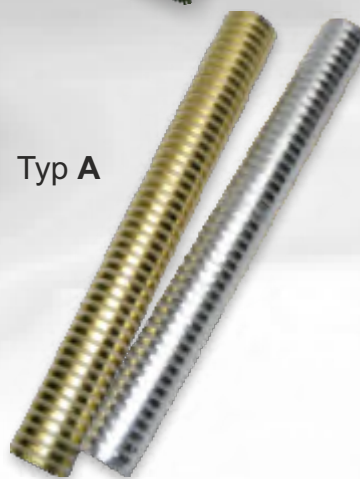

ORGANZA METALICKÁ

70443

Organza „linky” glitter
šíře 36 cm, návin 4,5 m.
Složení 100% polyester.

Barvy:
B, STŘ, ZL, ČV, KHA, M.

70444

Organza „pruhy” glitter
šíře 36 cm, návin 4,5 m.
Složení 100% polyester.

Barvy:
B, STŘ, ZL, ČV, KHA, M.

70445

Organza „oka” glitter
šíře 36 cm, návin 4,5 m.
Složení 100% polyester.

Barvy:
B, STŘ, ZL, ČV, KHA, M.

70446

Organza „tisk”
šíře 36 cm, návin 4,5 m.
Složení 100% polyester.

Barvy:
STŘ, ZL

Typ B

Typ A