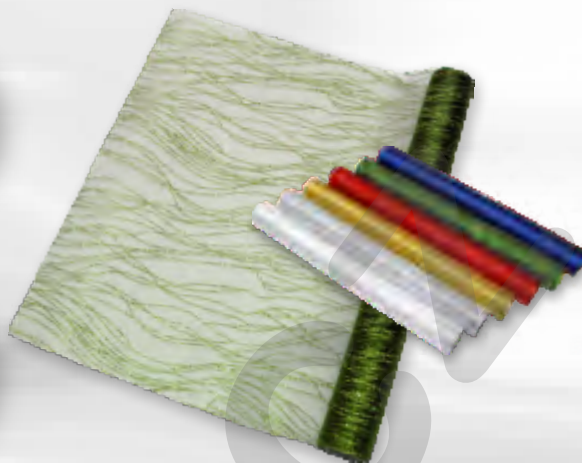

ORGANZA METALICKÁ

70443

Organza „linky” glitter
šíře 36 cm, návin 4,5 m.
Složení 100% polyester.

Barvy:
B, STŘ, ZL, ČV, KHA, M.

70444

Organza „pruhy” glitter
šíře 36 cm, návin 4,5 m.
Složení 100% polyester.

Barvy:
B, STŘ, ZL, ČV, KHA, M.

70445

Organza „oka” glitter
šíře 36 cm, návin 4,5 m.
Složení 100% polyester.

Barvy:
B, STŘ, ZL, ČV, KHA, M.

70446

Organza „tisk”
šíře 36 cm, návin 4,5 m.
Složení 100% polyester.

Barvy:
STŘ, ZL

Typ B

Typ A