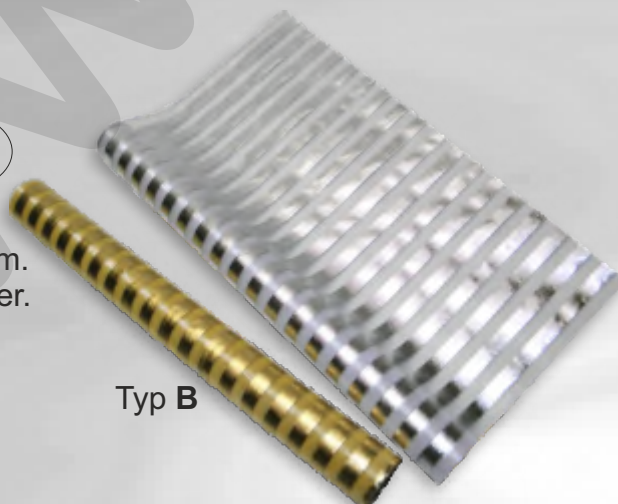

ORGANZA METALICKÁ

70443

Organza „linky” glitter
šíře 36 cm, návin 4,5 m.
Složení 100% polyester.

Barvy:
B, STŘ, ZL, ČV, KHA, M.

70444

Organza „pruhy” glitter
šíře 36 cm, návin 4,5 m.
Složení 100% polyester.

Barvy:
B, STŘ, ZL, ČV, KHA, M.

70445

Organza „oka” glitter
šíře 36 cm, návin 4,5 m.
Složení 100% polyester.

Barvy:
B, STŘ, ZL, ČV, KHA, M.

70446

Organza „tisk”
šíře 36 cm, návin 4,5 m.
Složení 100% polyester.

Barvy:
STŘ, ZL

Typ B

Typ A