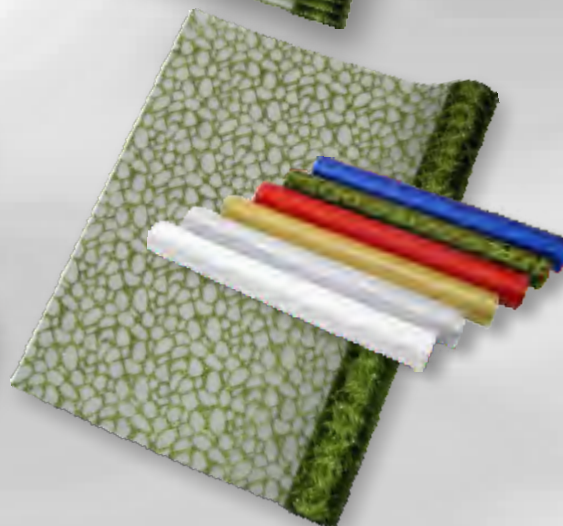

ORGANZA METALICKÁ

70443

Organza „linky” glitter
šíře 36 cm, návin 4,5 m.
Složení 100% polyester.

Barvy:
B, STŘ, ZL, ČV, KHA, M.

70444

Organza „pruhy” glitter
šíře 36 cm, návin 4,5 m.
Složení 100% polyester.

Barvy:
B, STŘ, ZL, ČV, KHA, M.

70445

Organza „oka” glitter
šíře 36 cm, návin 4,5 m.
Složení 100% polyester.

Barvy:
B, STŘ, ZL, ČV, KHA, M.

70446

Organza „tisk”
šíře 36 cm, návin 4,5 m.
Složení 100% polyester.

Barvy:
STŘ, ZL

Typ B

Typ A