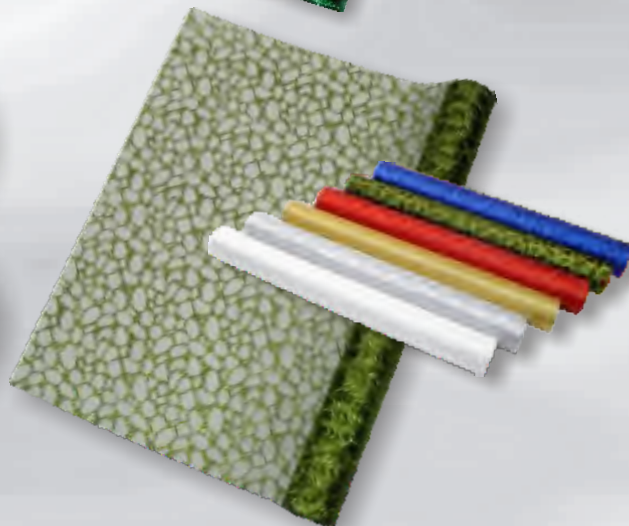

**ORGANZA METALICKÁ**

**70443**

Organza „linky” glitter  
šíře 36 cm, návin 4,5 m.  
Složení 100% polyester.

Barvy:  
**B, STŘ, ZL, ČV, KHA, M.**

**70444**

Organza „pruhy” glitter  
šíře 36 cm, návin 4,5 m.  
Složení 100% polyester.

Barvy:  
**B, STŘ, ZL, ČV, Z, M.**

**70445**

Organza „oka” glitter  
šíře 36 cm, návin 4,5 m.  
Složení 100% polyester.

Barvy:  
**B, STŘ, ZL, ČV, KHA, M.**

**70446**

Organza „tisk”  
šíře 36 cm, návin 4,5 m.  
Složení 100% polyester.

Barvy:  
**STŘ, ZL**