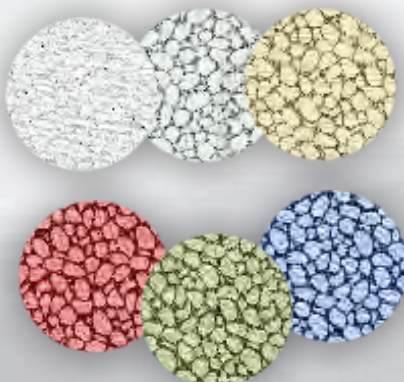

**ORGANZA METALICKÁ**

**70443**

Organza „linky” glitter  
šíře 36 cm, návin 4,5 m.  
Složení 100% polyester.

Barvy:  
**B, STŘ, ZL, ČV, KHA, M.**

**70444**

Organza „pruhy” glitter  
šíře 36 cm, návin 4,5 m.  
Složení 100% polyester.

Barvy:  
**B, STŘ, ZL, ČV, Z, M.**

**70445**

Organza „oka” glitter  
šíře 36 cm, návin 4,5 m.  
Složení 100% polyester.

Barvy:  
**B, STŘ, ZL, ČV, KHA, M.**

**70446**

Organza „tisk”  
šíře 36 cm, návin 4,5 m.  
Složení 100% polyester.

Barvy:  
**STŘ, ZL**