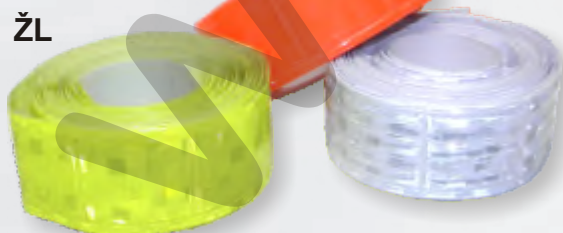

PÁSKA REFLEXNÍ SAMOLEPÍCÍ PVC

šířka 2,5 cm, návin 2 m

80874

ŽL

OR

B