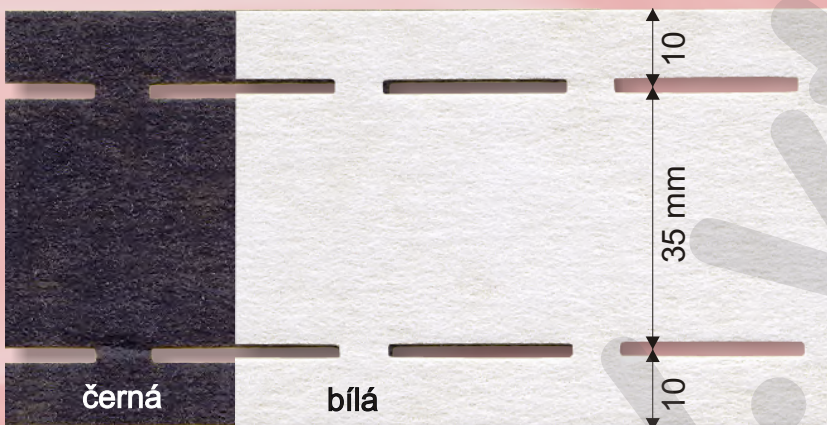

Šíře 30 mm

100% polyamid
Návin 100 m

VLISELIN ZAŽEHLOVACÍ - PÁSEK

černá

bílá

30 g/m

plošné
povrstvení
návin 100 m
barvy bílá a černá

70032

Šíře 20 mm

70039

Šíře 30 mm

98% polyester, 2% polyetylen

PERFOPÁSKY ZAŽEHLOVACÍ JEDNODUCHÉ

černá

bílá

70051