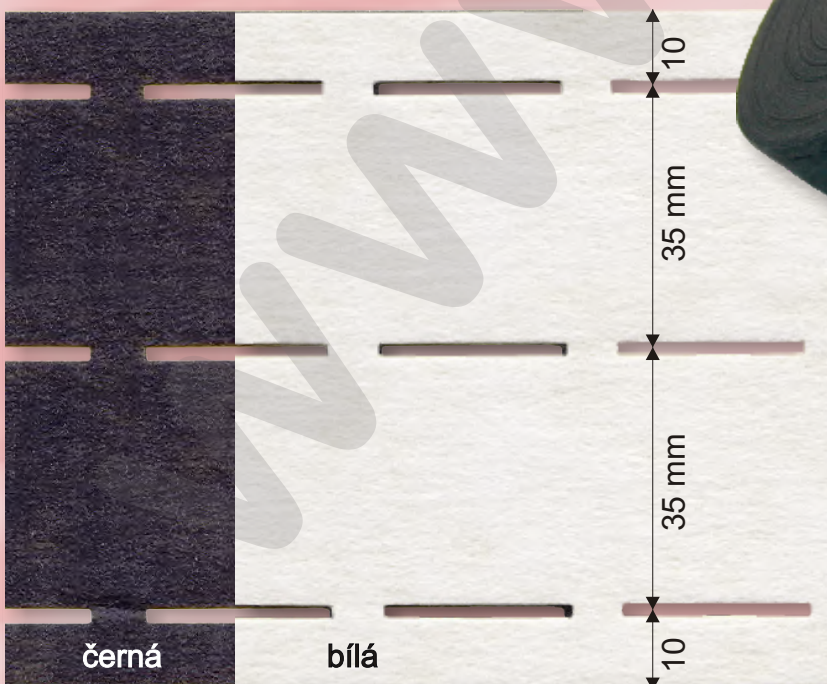

PERFOPÁSKY ZAŽEHLOVACÍ DVOJITÉ

černá

bílá

70053

90 g/m

70049

60 g/m

70047

45 g/m

Baleno po 100 m

98% polyester
2% polyetylen

VTC 70-8-1