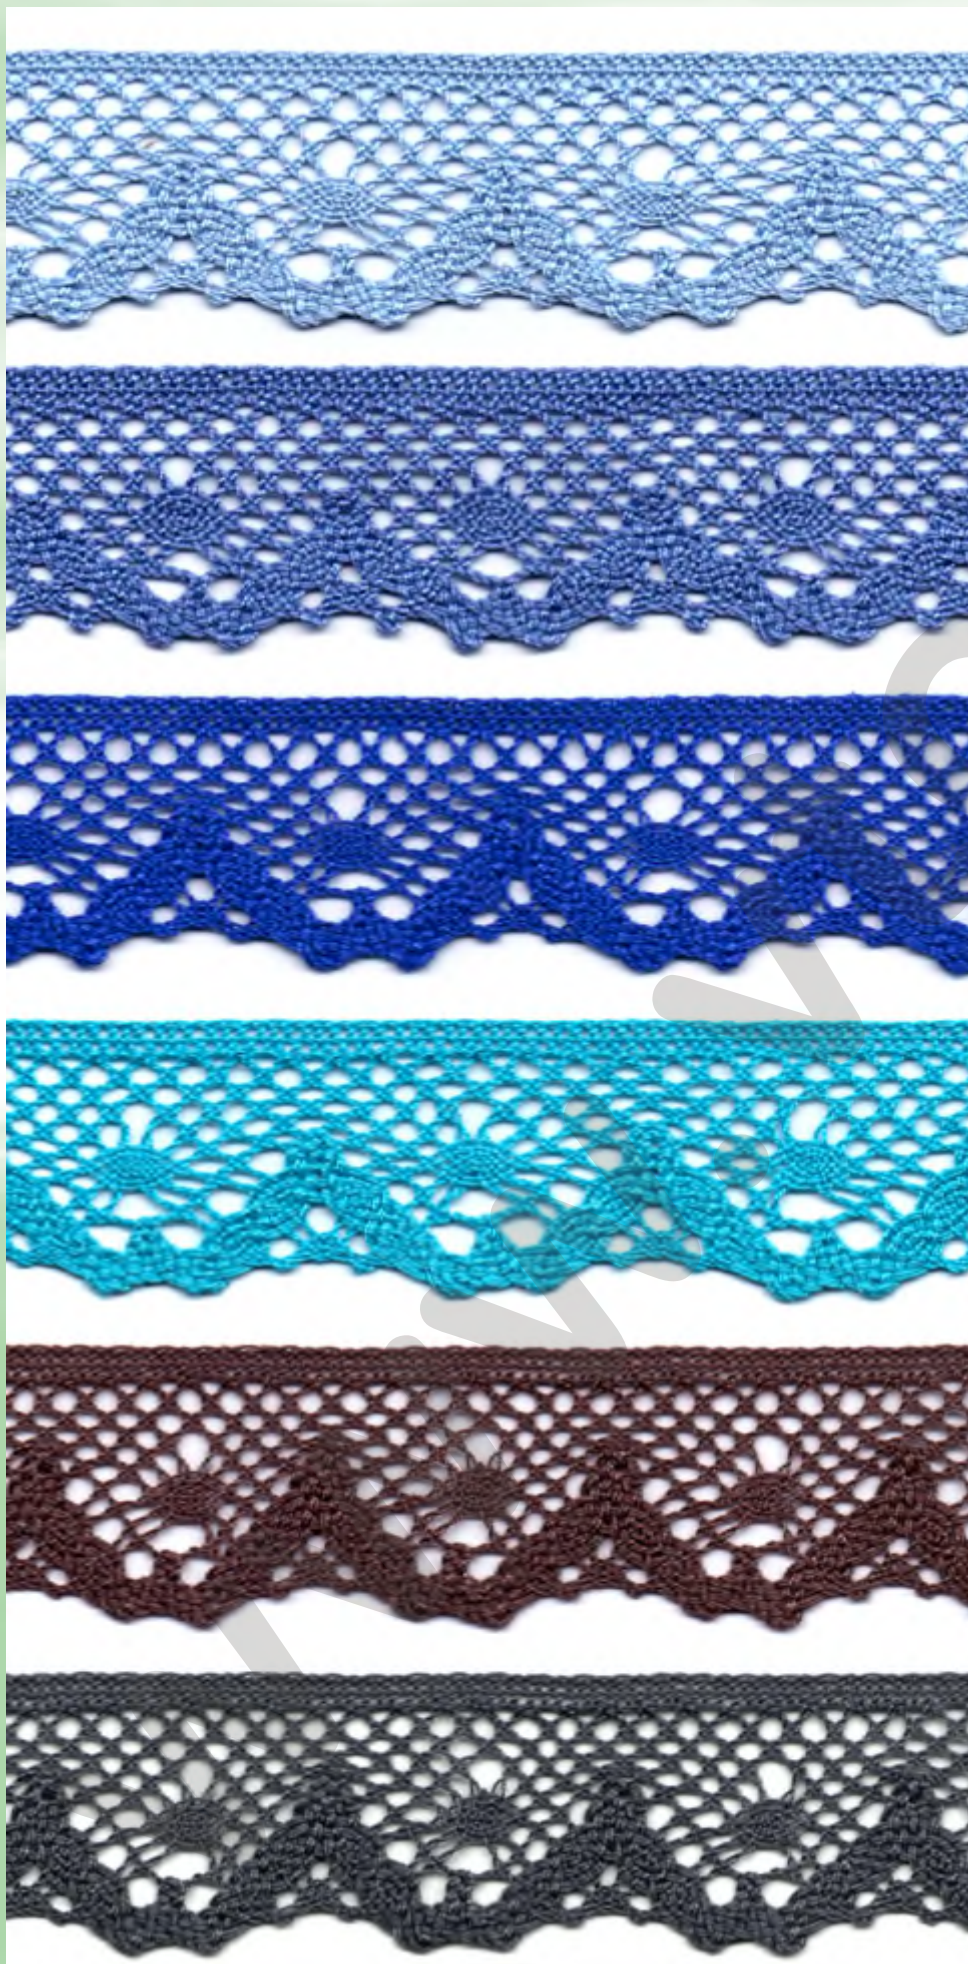

KRAJKY  
BAVLNĚNÉ

73561

40 mm

bledě modrá  
6363

světlemodrá  
6016

modrá  
6344

tyrkys  
6184

hnědá  
6064

šedá  
6398

bal. 30 m