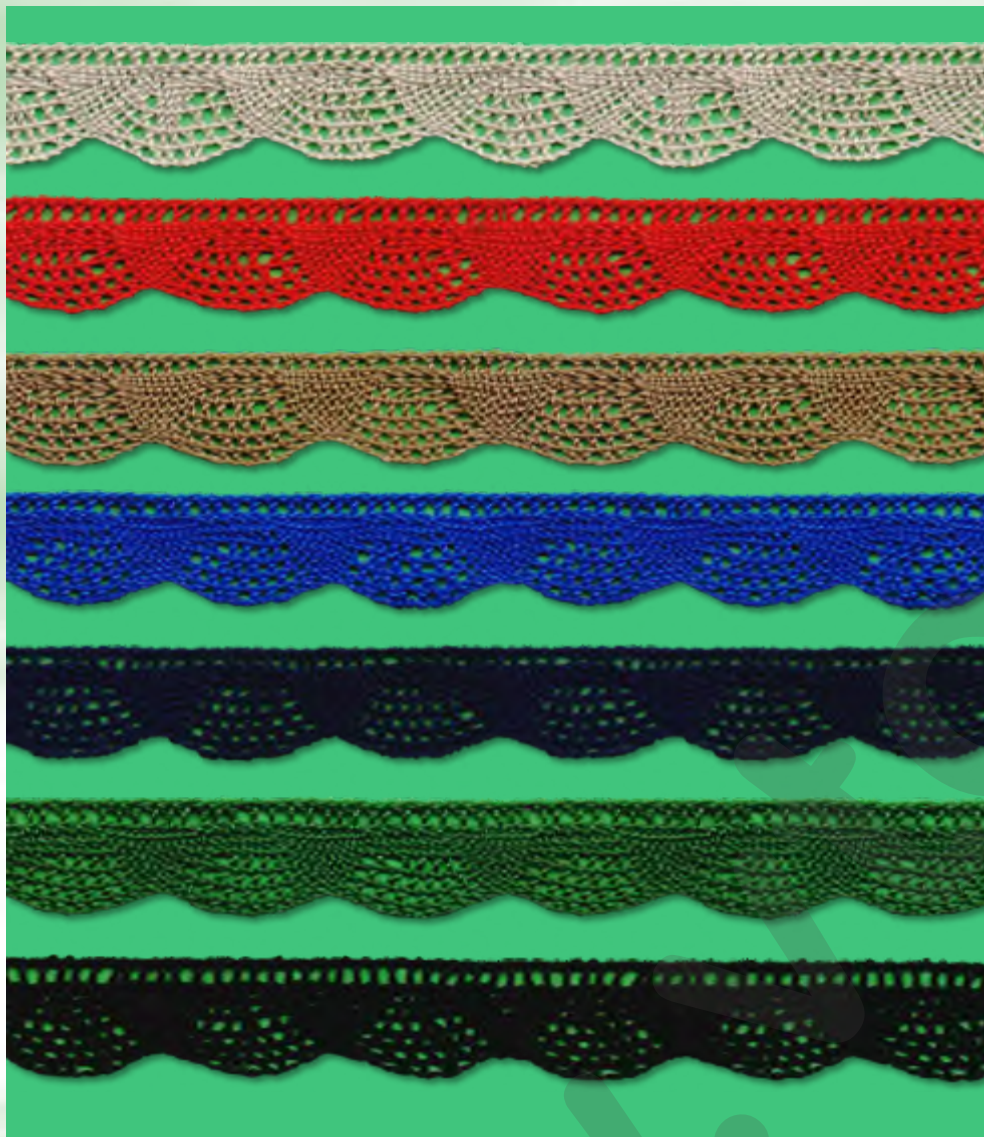

**KRAJKY
BAVLNĚNÉ**

73124
17 mm
režná 6059 
bal. 30 m

červená 6083

kaková 6185

modrá 6344

tm.modrá 6074

tm.zelená 6073

černá 6100

73091
bílá
40 mm 
bal. 30 m

73091
ecrü
40 mm 
bal. 30 m