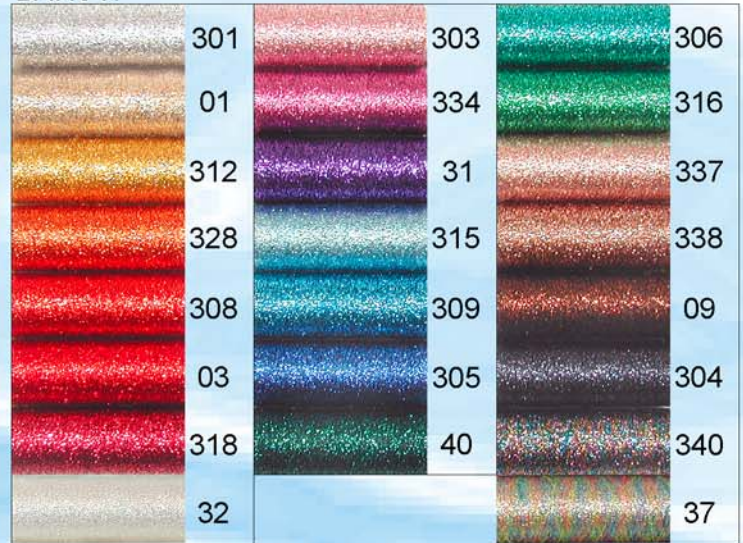

### METALUX 75039

bal. 10 cívek

návin 60 m  
100% mamilon

BARVY:

### REXETA 75053

bal. 10 cívek  
návin 60 m

59% polyamid  
41% MTP

BARVY:

### BRILLANT 75063

49% viskoza  
50% Cu, 1% Ag

návin 50 m

BARVY:  
ZLATÁ  
STŘÍBRNÁ  
MIX

### NIŤ METALLIC YARN 75314

návin 25 m

65% viskoza  
35% kov.vlákn  
bal. 10 klubek

BARVY:  
ZLATÁ  
STŘÍBRNÁ

bal. 12 cívek