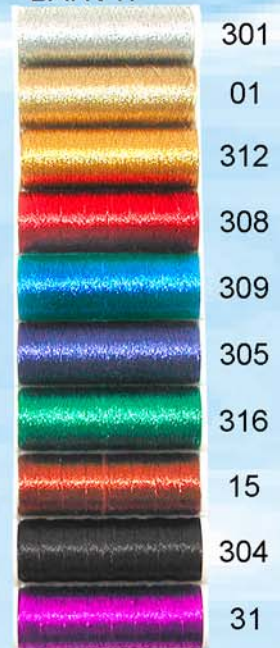

### METALUX 75039

bal. 10 cívek

návin 60 m  
100% mamilon

BARVY:

### TILEKO 75042

návin 100 m

krab.  
10 cívek

73% viskóza  
27% MTP

### REXETA 75053

bal. 10 cívek  
návin 60 m

59% polyamid  
41% MTP

BARVY:

### NIŤ ARANŽÉRSKÁ 75214

70% polyester  
30% kov.vlákn

návin 25 m

BARVY: ZLATÁ, STŘÍBRNÁ

bal. 10 klubek