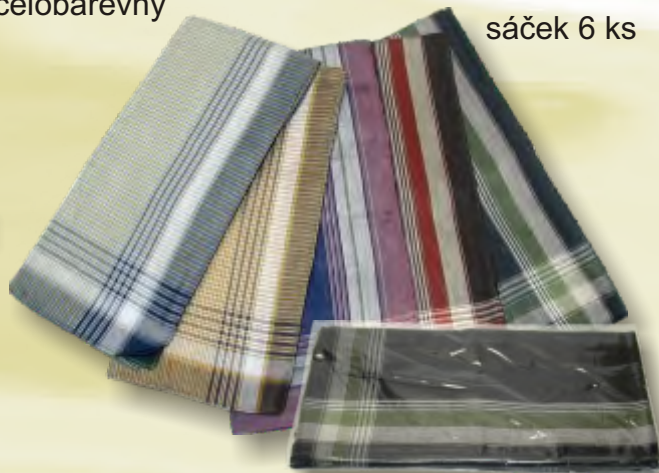

77542

PÁNSKÝ
celobarevný

100% bavlna
česaná
GERE
sáček 6 ks

77586

PÁNSKÝ
TKANÝ

100% bavlna
česaná
GERE

sáček 6 ks

mileta

77541

PÁNSKÝ
polobarevný

100% bavlna
česaná
GERE
sáček 6 ks

77535

PÁNSKÝ
polobarevný

100% bavlna
česaná
MOORE
sáček 6 ks

77536

PÁNSKÝ
celobarevný

100% bavlna
česaná
MOORE
sáček 6 ks

Změna barev a dezénů vyhrazena!