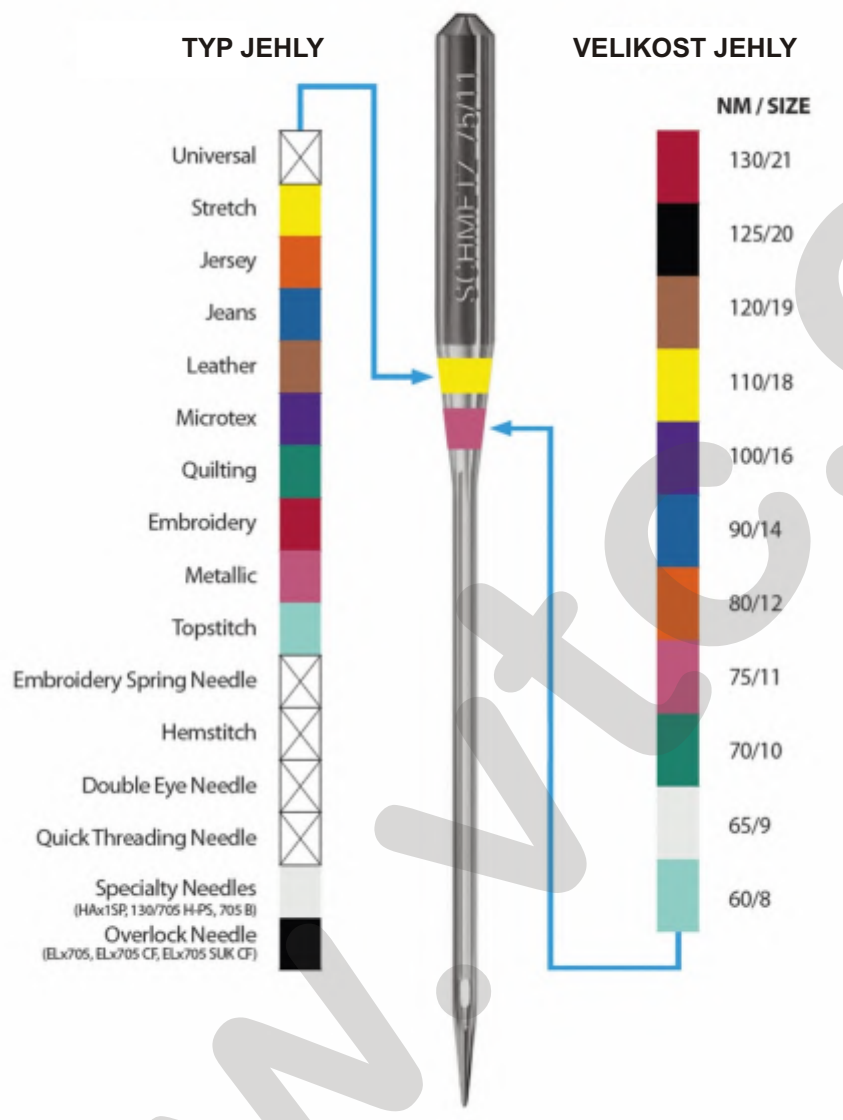

SCHMETZ
Color Code Chart

STROJOVÉ JEHLY S KULATÝM DŘÍKEM

typ 16x231

(10 ks jehel v krabičce)

typ 134

(10 ks jehel v krabičce)

vel. 70 **82045**

vel. 80 **82046**

vel. 90 **82047**

vel.100 **82048**

vel.110 **82025**

vel. 70 **82060**

vel. 80 **82061**

vel. 90 **82062**

vel.100 **82063**

vel.110 **82064**