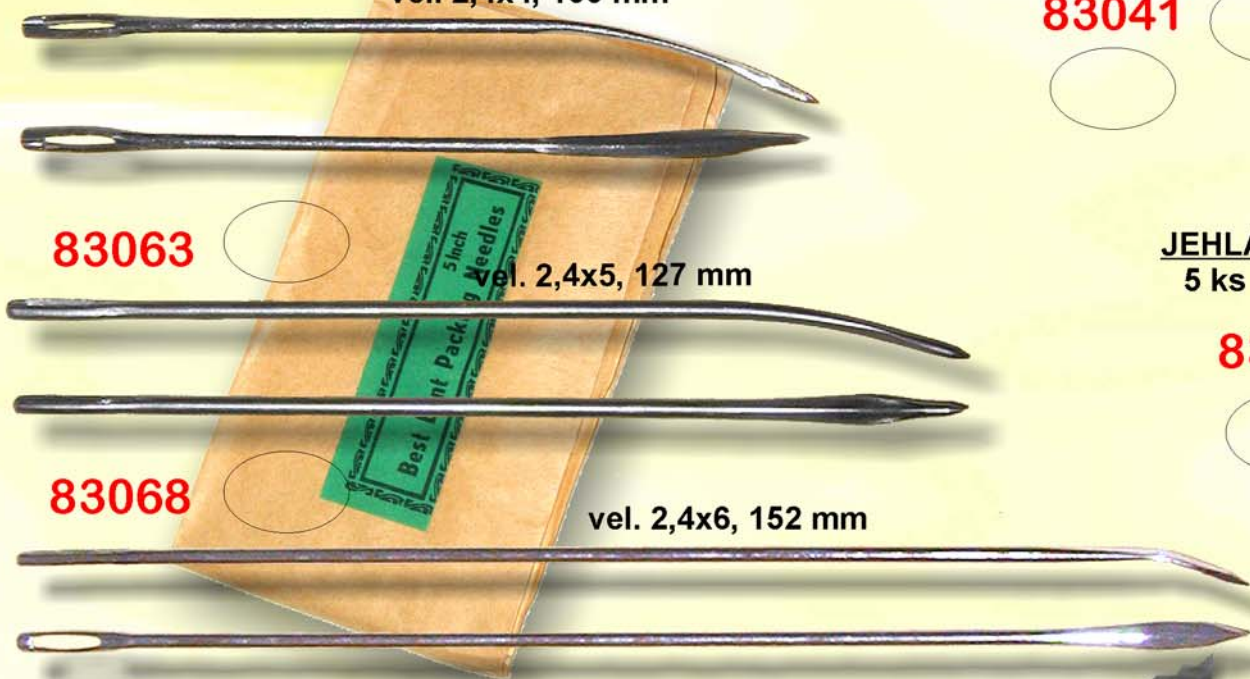

vel. 2,4x6, 152 mm

**BALÍČÍ ROVNÉ**  
10 ks v balení

**83078**

vel. 2,4x5, 127 mm **83059**

vel. 2,4x4, 100 mm **83066**

**JEHLY KOŽEŠNICKÉ**  
25 ks v balení

**83034**

**BALÍČÍ ZAHNUTÉ** 10 ks v balení

**83079**

vel. 2,4x4, 100 mm

**83037**

**83038**

**83041**

**83063**

vel. 2,4x5, 127 mm

**83068**

John James of England

25 Needles  
Article No. L4320 Size 12

25 jehel v obálce, volně

**83625**

0,4 x 50 mm

**83018**

0,4 x 50 mm

**83005**

0,4 x 100 mm

10 jehel  
v obálce,  
5 obálek  
v bal.