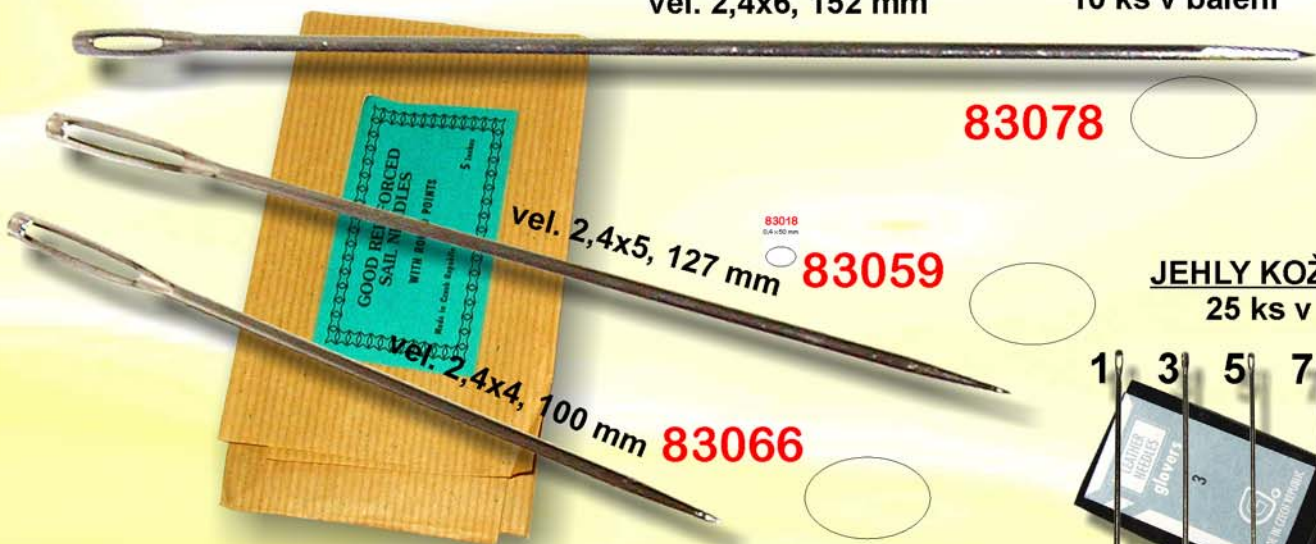

vel. 2,4x6, 152 mm

**BALÍČÍ ROVNÉ**  
10 ks v balení

**83078**

vel. 2,4x5, 127 mm **83059**

vel. 2,4x4, 100 mm **83066**

**JEHLY KOŽEŠNICKÉ**  
25 ks v balení

**83034**

**BALÍČÍ ZAHNUTÉ** 10 ks v balení

**83079**

vel. 2,4x4, 100 mm

**83037**

**83038**

**83041**

**83063**

vel. 2,4x5, 127 mm

**83068**

John James of England

25 Needles  
Article No. L4320 Size 12

25 jehel v obálce, volně

**83625**

0,4 x 50 mm

**83018**

0,4 x 50 mm

**83005**