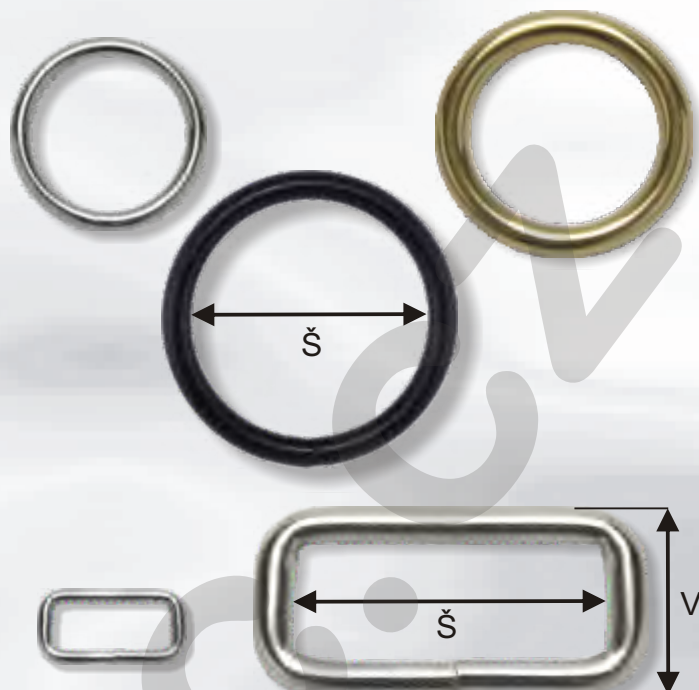

KROUŽEK KOVOVÝ SVAŘOVANÝ Nikl, černé - 20 ks v balení, mosaz - 5 ks v balení.

Šířka průvleku	20 mm	25 mm	30 mm
NIKL	85172	85173	85174
Ø drátu	3 mm	3,5 mm	4 mm
CENA			
MOSAZ	85182	85183	85184
Ø drátu	3 mm	4 mm	4 mm
CENA			
ČERNÉ	85192	85193	85194
Ø drátu	3 mm	4 mm	4 mm
CENA			

VSUVKA KOVOVÁ NESVAŘOVANÁ NIKL Baleno po 20 ks (vel.40 po 10 ks)

KARTA	85316	85320	85326	85330	85335	85340
Šířka průvleku	16 mm	20 mm	26 mm	30 mm	35 mm	40 mm
Výška	11 mm	11,5 mm	15,5 mm	19 mm	24 mm	32 mm
Ø drátu	2,7 mm	3 mm	3,2 mm	4 mm	4,5 mm	5 mm
CENA						

SPONA PRŮVLEČNÁ NESVAŘOVANÁ Baleno po 10 ks

Šířka	15 mm	20 mm	25 mm	30 mm	40 mm
Výška	15 mm	19 mm	19 mm	19 mm	19 mm
Ø drátu	4 mm	4 mm	4 mm	4 mm	4 mm
NIKL	85411	85412	85413	85414	85415
CENA					
ČERNÉ	85421	85422	85423	85424	85425
CENA					