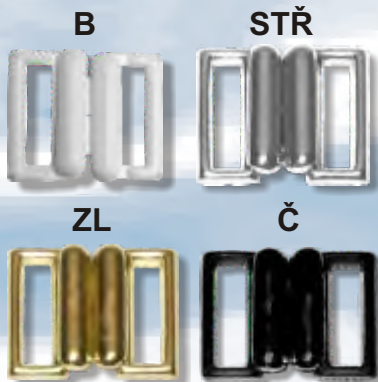

ZAPÍNÁNÍ KOVOVÁ

85201

ZL

STŘ

Pro šířku 10 mm
Bal. po 20 ks
R. 18 x 13 x 2 mm

85203

B

STŘ

ZL

Č

Pro šířku 13 mm
Bal. po 10 ks
R. 19 x 19 x 2 mm

85204

ZL

STŘ

Pro šířku 15 mm
Bal. po 20 ks
R. 18 x 19 x 2 mm

85205

STŘ

ZL

Pro šířku 13 mm
Bal. po 10 ks
R 30 x 18 x 3 mm

85070

STŘ

Pro šířku 23 mm
Bal. po 5 ks
R 45 x 30 x 4 mm

85073

STŘ

STR

STRMO

Pro šířku 27 mm
Bal. po 2 ks
Rozměry 45 x 32 x 3 mm

85209

STŘ

ČERNÁ

STRCU

Pro šířku
30 mm