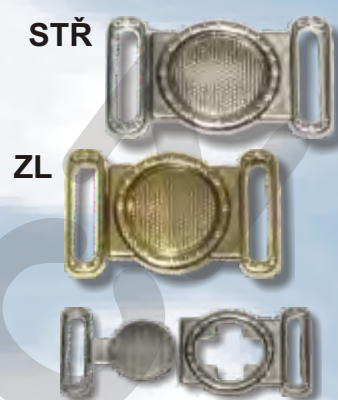

ZAPÍNÁNÍ KOVOVÁ

85201

ZL

STŘ

Pro šířku 10 mm
Bal. po 20 ks
R. 18 x 13 x 2 mm

85203

B

STŘ

ZL

Č

Pro šířku 13 mm
Bal. po 10 ks
R. 19 x 19 x 2 mm

85204

ZL

STŘ

Pro šířku 15 mm
Bal. po 20 ks
R. 18 x 19 x 2 mm

85205

STŘ

ZL

Pro šířku 13 mm
Bal. po 10 ks
R 30 x 18 x 3 mm

85070

STŘ

Pro šířku 23 mm
Bal. po 5 ks
R 45 x 30 x 4 mm

85073

STŘ

STR

STRMO

Pro šířku 27 mm
Bal. po 2 ks
Rozměry 45 x 32 x 3 mm

85209

STŘ

ČERNÁ

STRCU

Pro šířku
30 mm