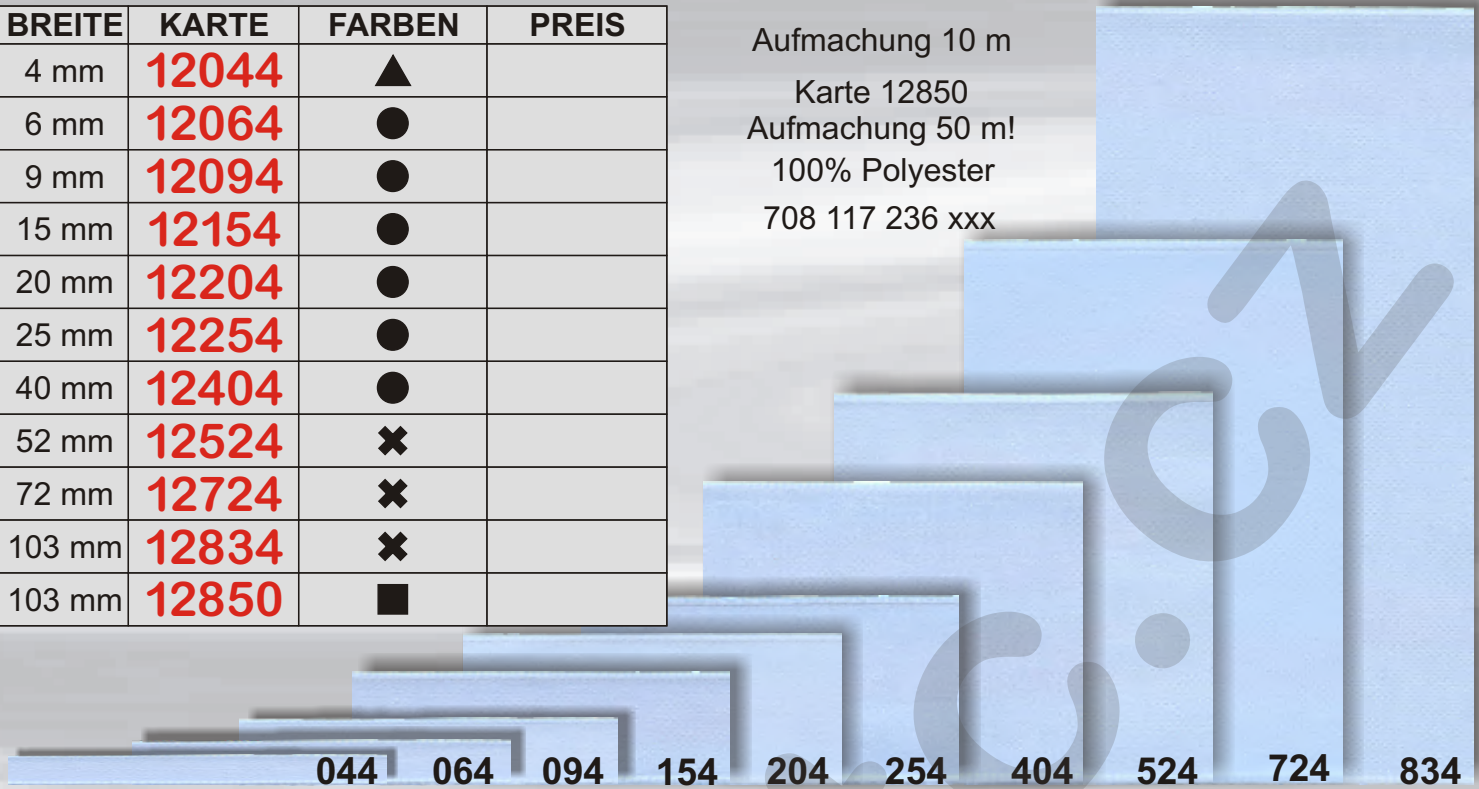

BREITE	KARTE	FARBEN	PREIS
4 mm	12044	▲	
6 mm	12064	●	
9 mm	12094	●	
15 mm	12154	●	
20 mm	12204	●	
25 mm	12254	●	
40 mm	12404	●	
52 mm	12524	✕	
72 mm	12724	✕	
103 mm	12834	✕	
103 mm	12850	■	

Aufmachung 10 m
Karte 12850
Aufmachung 50 m!
100% Polyester
708 117 236 xxx

W 100 ▲●✕■	CR 201 ●✕■	LIY 101 ■	BAN 203 ●✕■	G 207 ▲●✕■	GO 219 ■
HOR 211 ●■	ROR 251 ●	RR 252 ●	LA 611 ●✕■	OR 617 ▲●✕■	R 643 ▲●✕■
WEI 637 ●✕■	BOR 639 ●✕■	HRO 605 ▲●✕■	RRO 674 ●	HIM 633 ▲●✕■	RO 631 ●■
ZYK 676 ●	DZYK 647 ●✕■	HVI 503 ▲●✕■	MVI 510 ●✕■	VI 512 ■	DVI 515 ■
BBL 401 ●✕■	LBL 405 ▲●✕■	KBL 425 ▲●✕■	SBL 417 ■	DBL 430 ●✕■	SMA 312 ■
AQU 410 ●✕■	ERD 414 ●✕■	GRG 304 ●✕■	NGR 306 ●✕■	FRGR 307 ▲●✕■	MGR 309 ●✕■
GRGR 311 ■	OLGN 322 ●✕■	BEI 701 ▲●✕■	TER 705 ●✕■	BR 720 ●✕■	GRA 820 ●✕■
GRA 801 ■	SCHW 900 ●✕■				