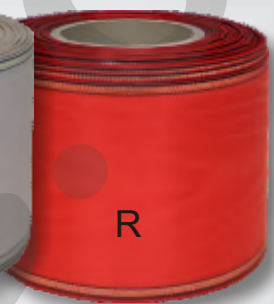

**MOIRÉ KRANZBAND**

708 127 809 826  
100% Polyester  
Aufmachung 60 m  
Breite 100 mm

**12065**

**MOIRÉ KRANZBAND 72 MM MIT MTP KANTEN**

708 127 810 ...

726

826

**14024**

Breite 72 mm

**14023**

Breite 100 mm

Aufmachung  
25 m  
100% PES

**MOIRÉ KRANZSCHLEIFE TRIKOLORE**

708 112 451 ...

706

826

708 112 522 866

**12125**

Breite 70 mm

**12124**

Breite 100 mm

**12126**

Breite 150 mm

Aufmachung  
10 m  
oder  
60 m