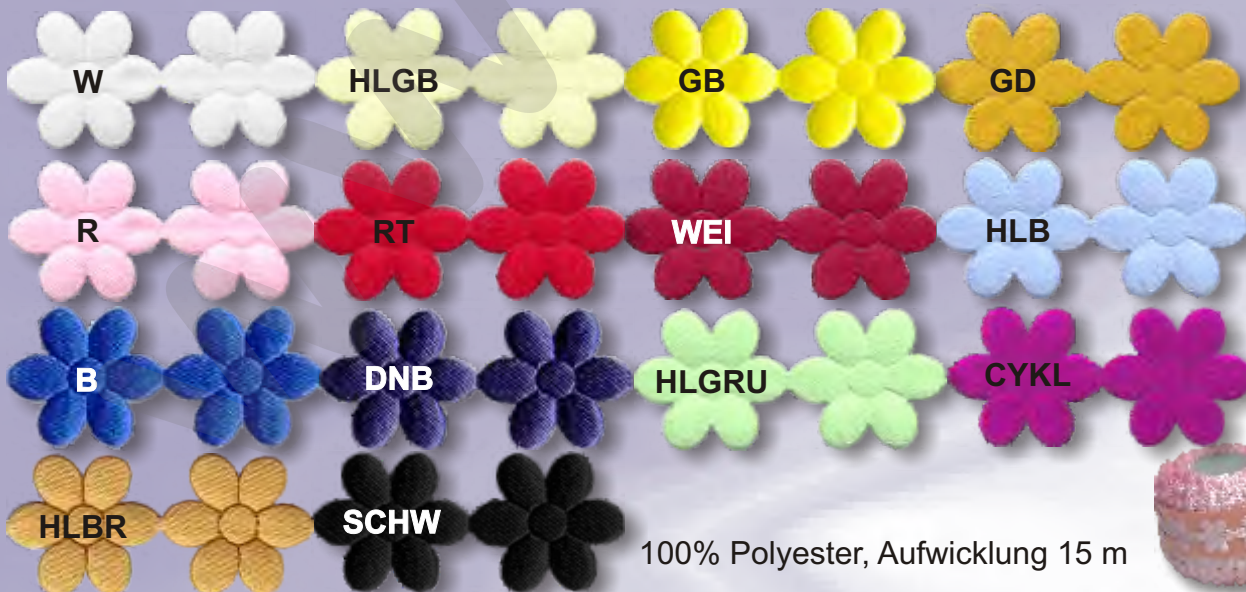

KLEINE BLUME

18831

KLEEBLATT

18827

MITTLERE BLUME

18832

GROßE BLUME

18801

100% Polyester, Aufwicklung 15 m