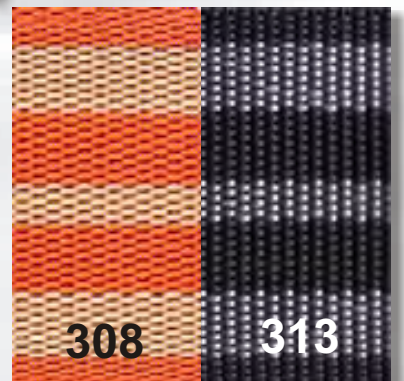

GURTBAND - EINFARBIG

Packung 25 m

100 % Polypropylen

BREITE	10 mm	16 mm	20 mm	25 mm	30 mm	35 mm	40 mm	50 mm
KARTE	23110	23116	23120	23125	23130	23135	23140	23150
FARBE	Weiß, Schwarz	Weiß, Schwarz	Alle Farben	Alle Farben	Alle Farben	Schwarz	Alle Farben G nicht	Weiß, Schwarz
PREIS								

W 0001	G 1332	BEI 1337	R 1340	DBL 1335	KHA 1336	DBR 1339	GR 1341	SCHW 0099
------------------	------------------	--------------------	------------------	--------------------	--------------------	--------------------	-------------------	---------------------

GURTBAND - MEHRFARBIG

Packung 25 m

23001

Breite 50 mm
100% Polyester

Mehrfarbig,
Verschiedene
Farbkombinationen

23002

Breite 50 mm
100% Polypropylen

308

313

314

315

316

317