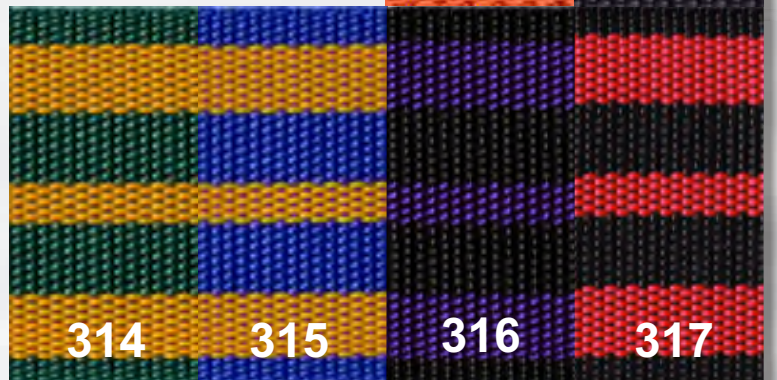

GURTBAND - EINFARBIG

Packung 25 m

100 % Polypropylen

BREITE	10 mm	16 mm	20 mm	25 mm	30 mm	35 mm	40 mm	50 mm
KARTE	23110	23116	23120	23125	23130	23135	23140	23150
FARBE	Weiß, Schwarz	Weiß, Schwarz	Alle Farben	Alle Farben	Alle Farben	Schwarz	Alle Farben G nicht	Weiß, Schwarz
PREIS								

GURTBAND - MEHRFARBIG

Packung 25 m

23001

Breite 50 mm
100% Polyester

Mehrfarbig,
Verschiedene
Farbkombinationen

23002

Breite 50 mm
100% Polypropylen

308

313

314

315

316

317