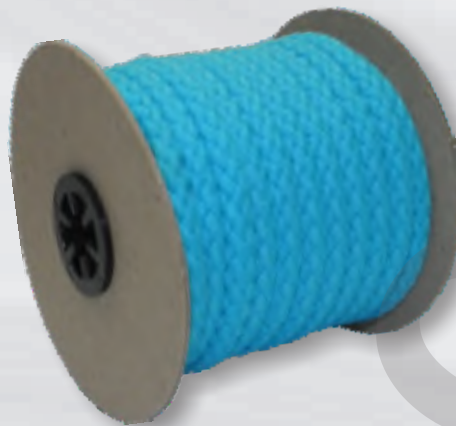

BAUMWOLL-SCHNUR 5,3 mm

25025

Packung 25 m
100% Baumwolle

ALLE FARBEN

25125

Packung 12,5 m
100% Baumwolle

ALLE FARBEN

BAUMWOLL-SCHNUR 8,8 mm

25447

Packung 10 m
PES Kern,
BW Oberfläche

ALLE FARBEN
+ WEIß 1101

25025 + 25125

25447

REZ00

1903

4202