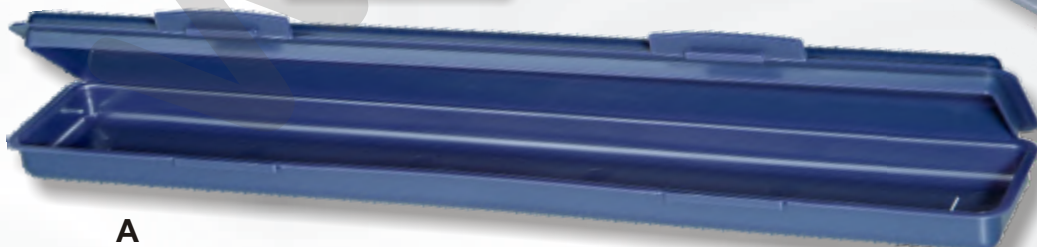

AUFBEWAHRUNG

KARTE	PRYM NR.	TAG	PRODUKTDETAILS	PREIS
39401	611 850	A	Etui für Stricknadeln - Praktisches Etui für kleine und große Stricknadeln. Kunststoff-Box in Pflaumenblau, stabile Click-Verschlüsse	
39402	611 980	B	Spulenbox für 32 Nähmaschinenspulen - aus pflaumenblauem Kunststoff mit transparenter Deckel aus Kunststoff mit Relief-Stern. Größe 16x12x2 cm.	
39403	611 979	C	Spulendose mit 12 CB-Kunststoffspulen - Pflaumenblaue Kunststoffdose mit transparentem Deckel. Spulengröße: Ø 20,5 mm, Höhe 11,7 mm. Dosegröße: 8x14 cm.	
39404	612 391	D	Mini Box - Mini Boxen zur Aufbewahrung von Kleinteilen, für Näh-, Bastel- und Haushaltszubehör. Größe 55x45x23 mm.	
39405	612 396	E	Stapeldosen - zur Aufbewahrung von kleinem Zubehör, Vier Stück inkl. einem Deckel. Flexibel erweiterbar, transparenter Kunststoff. Durchmesser 70 mm.	
39489	612 720	F	Sortimentskoffer - Sortimentskoffer für Näh-, Bastel- und Hobbyutensilien. Variable Fächereinteilung durch Einsteckwände. Individuell auffüllbar. Größe 31,6x26x6 cm.	

C

B

MARTAB 3:1

F

D

E

A