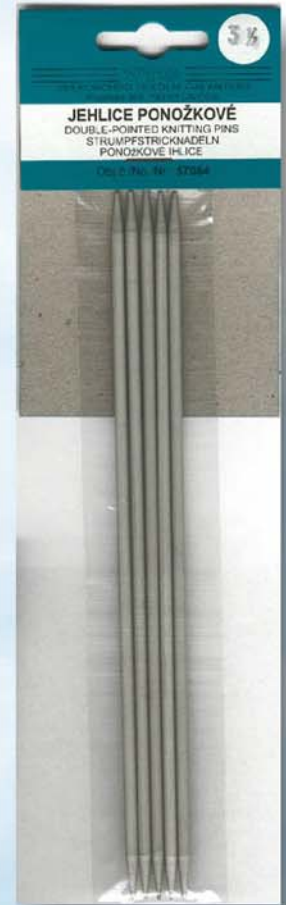

57049

SCHARFESCHERE

57049

KINDERSCHERE

57505

NAHTTRENNER

57084

STRUMPFSTRICKNADELN

57528

ZIECHENE KNÖPFE 20 St.

57928

MANGELN KNÖPFE 20 St.

57540

HILFSSPULE

Größen: 24, 28

Größen: 2 - 2,5 - 3 - 3,5 - 4 - 4,5 - 5

57044

ZENTRAL-SPULLEN VERITAS

57045

ZENTRAL-SPULLEN LUCZNIK

57116

ZENTRAL-SPULLEN METALL

57114

ZENTRAL-SPULLEN METALL