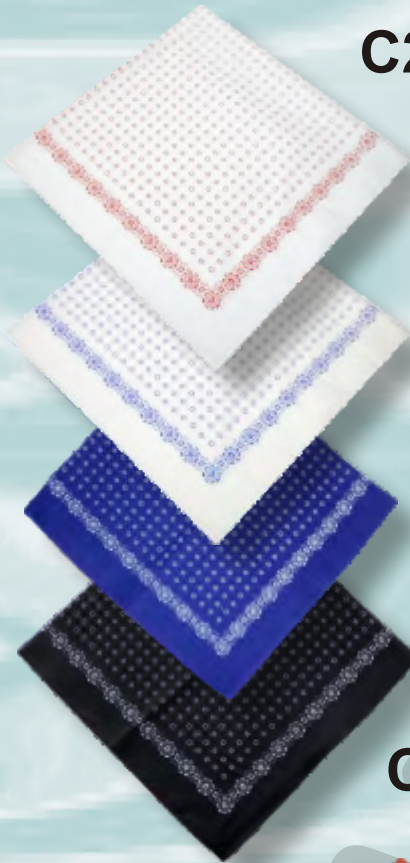

ELASTISCH TUCH 24X40 cm

70826

100% Polyester
Preis pro 1 St.

15 variant
použití !!

C2

GEMUSTERTES TUCH 70 x 70 cm

70626

100% Baumwolle
Preis pro 1 St.

C3

C4

C1

D1

D2

D3

D4

P1