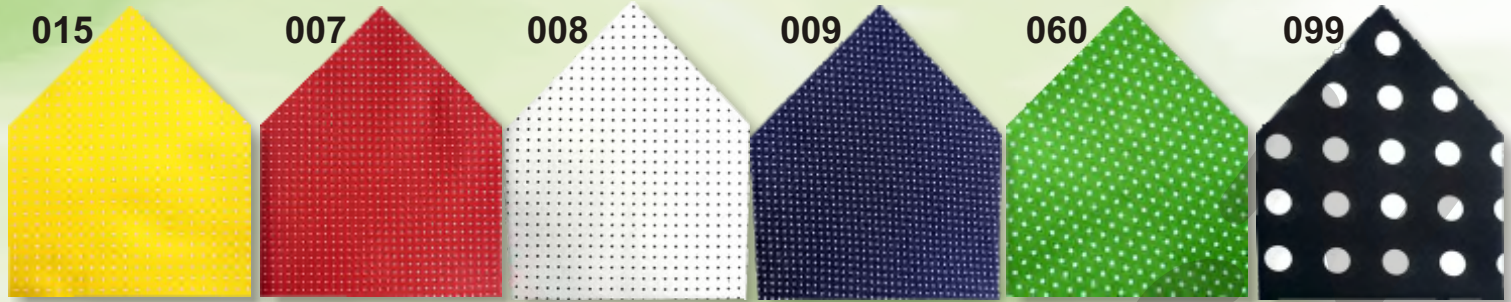

TUCH 65x65 cm

**70326**

KLEINE PUNKT 2 mm

MAXI PUNKT 20 mm

MITTLERE PUNKT 5 mm

MITTLERE PUNKT 7 mm

GROßE PUNKT 10 mm

BLÜTEN

MIT STREIFEN

MIT MOTIVE

WEIß - SCHWARZ

HERZ

FÜR DEN MOTORRADFAHRER

SCHÄDEL