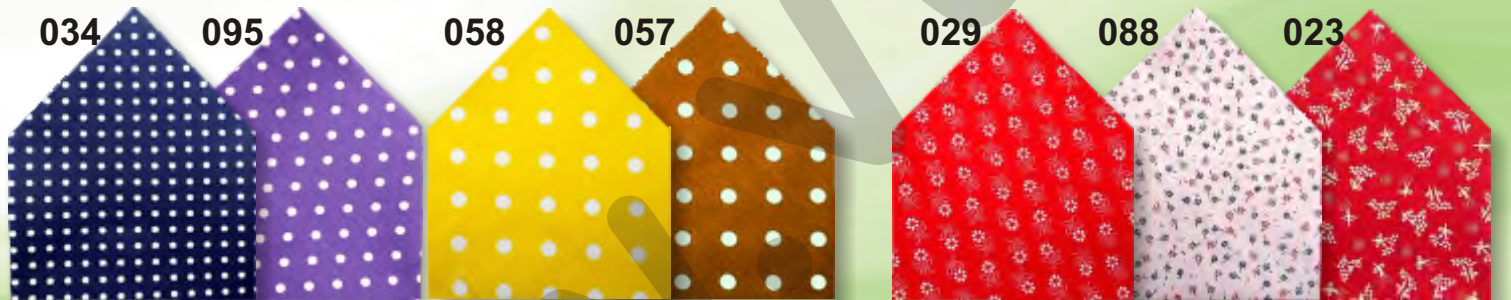

TUCH 65x65 cm

**70326**

KLEINE PUNKT 2 mm

MAXI PUNKT 20 mm

MITTLERE PUNKT 5 mm

MITTLERE PUNKT 7 mm

GROßE PUNKT 10 mm

BLÜTEN

MIT STREIFEN

MIT MOTIVE

WEIß - SCHWARZ

HERZ

FÜR DEN MOTORRADFAHRER

SCHÄDEL