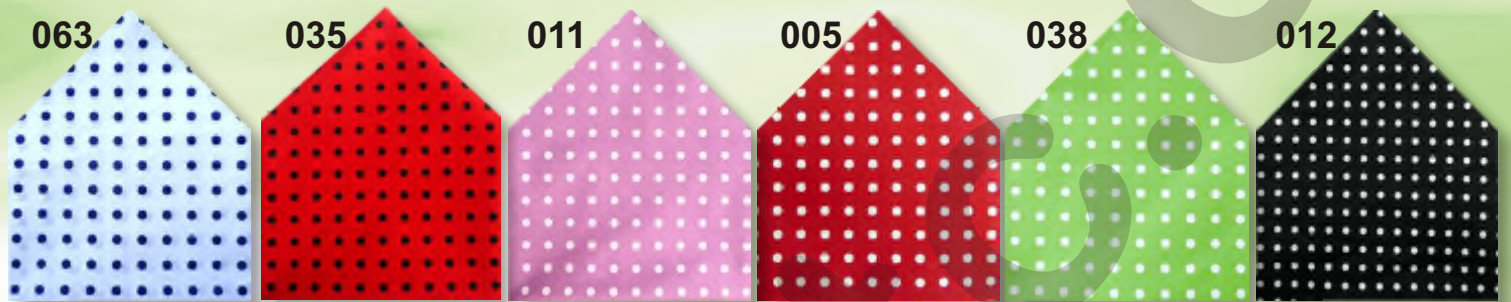

TUCH 65x65 cm

**70326**

KLEINE PUNKT 2 mm

MAXI PUNKT 20 mm

MITTLERE PUNKT 5 mm

MITTLERE PUNKT 7 mm

GROßE PUNKT 10 mm

BLÜTEN

MIT STREIFEN

MIT MOTIVE

WEIß - SCHWARZ

HERZ

FÜR DEN MOTORRADFAHRER

SCHÄDEL