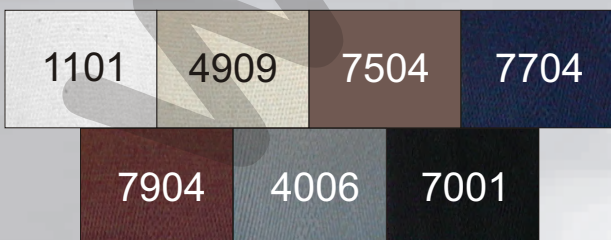

SELBSTKLEBEBÄNDER

TEXTIL EINSEITIG

Aufmachung 10 m
Breite 48 mm **70201**

100% Baumwolle

KUNSTSTOFF DOPPELSEITIG

70102

70101

Aufmachung 5 m
Breite 50 mm

Aufmachung 10 m
Breite 50 mm

GEWEBE-BÄNDER

13017

708 137 261 500

100% polyester

Breite 50 mm
Aufmachung 25 m

13018

708 131 605 554

76% Baumwolle
24% Polyamid

Breite 55 mm
Aufmachung 25 m

FARBEN:

FARBEN: