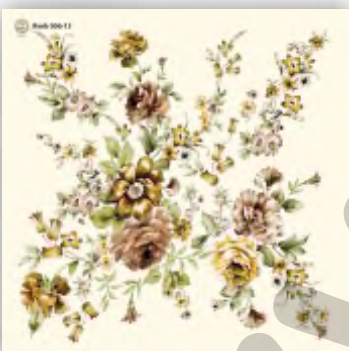

BEDRUCKTER SCHAL

100x100 cm

70706

100% polyester
Packung 1 St.

04

05

06

07

08

09

10

12

13

15

16

18

20

22

23

27

28

31

33