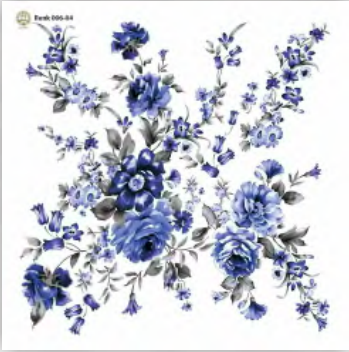

BEDRUCKTER SCHAL

100x100 cm

70706

100% polyester
Packung 1 St.

04

05

06

07

08

09

10

12

13

15

16

18