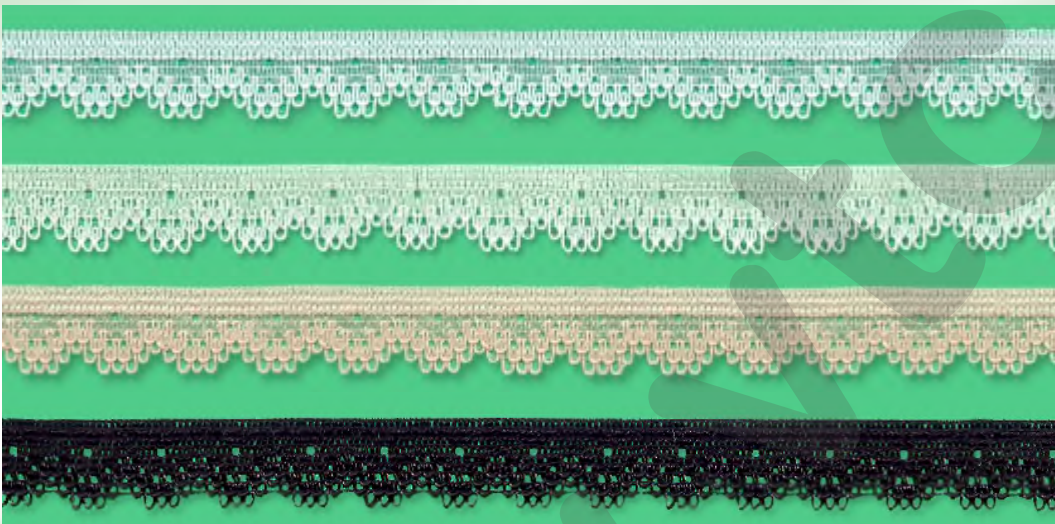

SILON- -SPITZEN

73605
Weiß
11 mm Packung 50 m

73605
Ecrü
11 mm Packung 50 m

73605
Rot
11 mm Packung 50 m

73605
Schwarz
11 mm Packung 50 m

73608
Weiß
12 mm Packung 50 m

73608
Creme
12 mm Packung 50 m

73608
Ecrü
12 mm Packung 50 m

73608
Schwarz
12 mm Packung 50 m

73610
Weiß
13 mm Packung 50 m

73610
Creme
13 mm Packung 50 m

73615
Weiß
15 mm Packung 50 m

73615
Schwarz
15 mm Packung 50 m

73617
Weiß
17 mm Packung 50 m