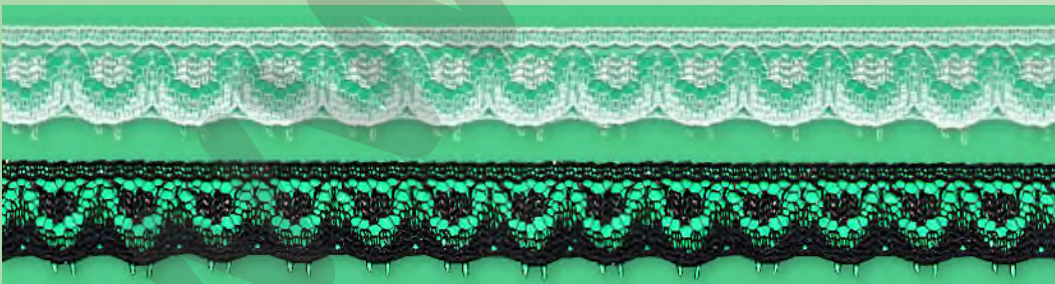

SILON- -SPITZEN

73605
Weiß
11 mm Packung 50 m

73605
Ecrü
11 mm Packung 50 m

73605
Rot
11 mm Packung 50 m

73605
Schwarz
11 mm Packung 50 m

73608
Weiß
12 mm Packung 50 m

73608
Creme
12 mm Packung 50 m

73608
Ecrü
12 mm Packung 50 m

73608
Schwarz
12 mm Packung 50 m

73610
Weiß
13 mm Packung 50 m

73610
Creme
13 mm Packung 50 m

73615
Weiß
15 mm Packung 50 m

73615
Schwarz
15 mm Packung 50 m

73617
Weiß
17 mm Packung 50 m