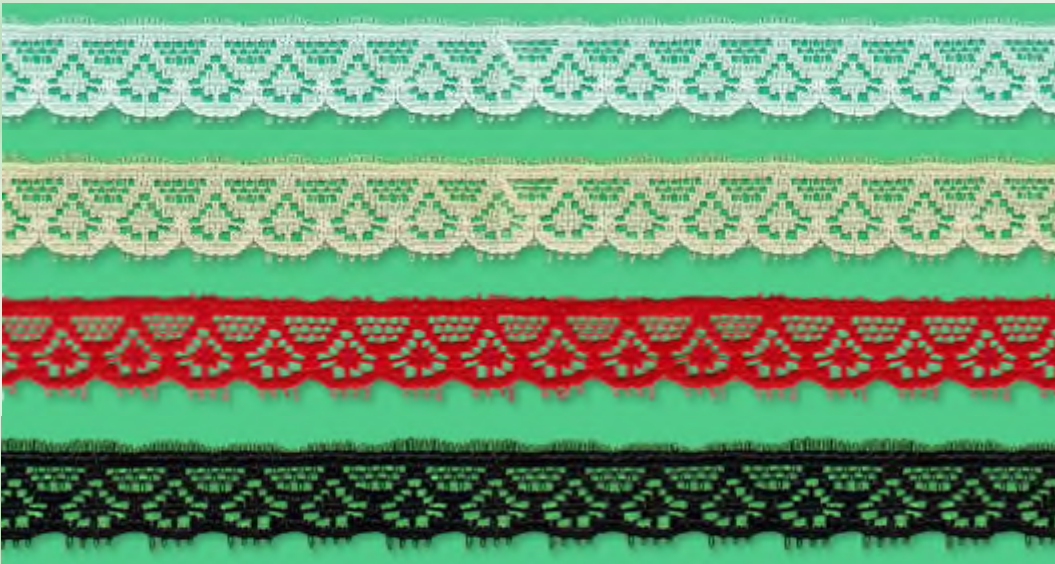

SILON- -SPITZEN

73605
Weiß
11 mm Packung 50 m

73605
Ecrü
11 mm Packung 50 m

73605
Rot
11 mm Packung 50 m

73605
Schwarz
11 mm Packung 50 m

73608
Weiß
12 mm Packung 50 m

73608
Creme
12 mm Packung 50 m

73608
Ecrü
12 mm Packung 50 m

73608
Schwarz
12 mm Packung 50 m

73610
Weiß
13 mm Packung 50 m

73610
Creme
13 mm Packung 50 m

73615
Weiß
15 mm Packung 50 m

73615
Schwarz
15 mm Packung 50 m

73617
Weiß
17 mm Packung 50 m