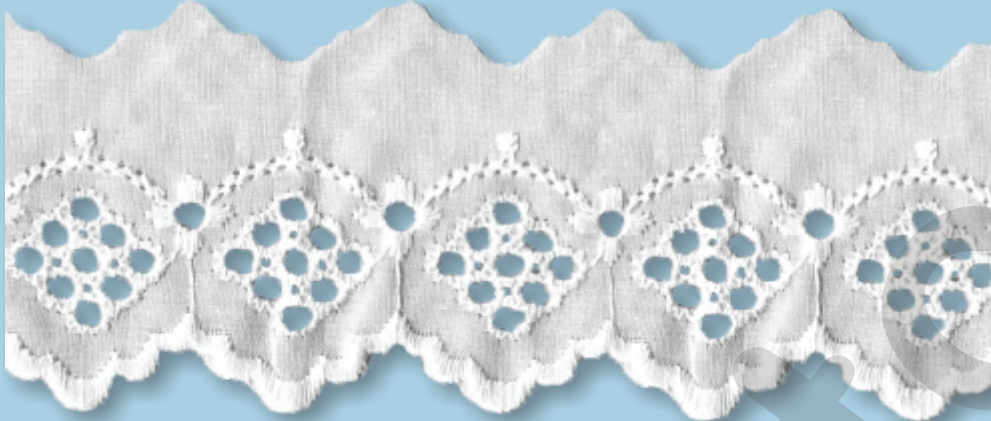

**MADEIRA
SPITZENBORTE**

100% Baumwolle
Aufmachung
ca. 14 m

74426

25 mm

74425

45 mm

74421

50 mm