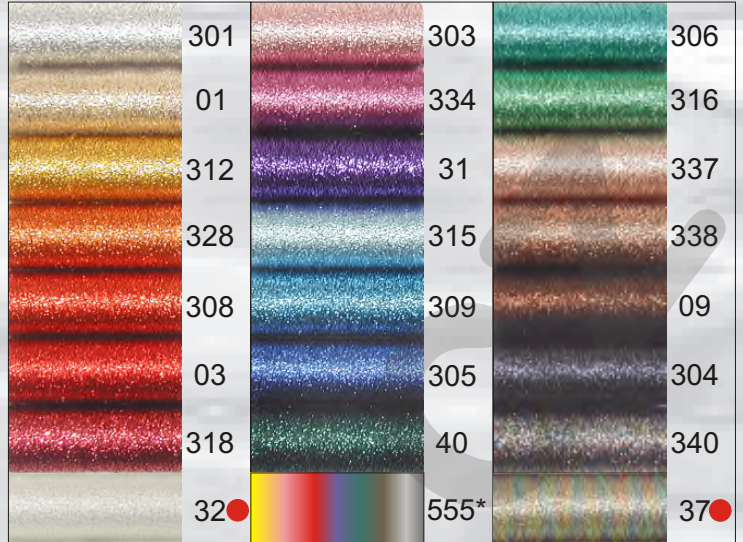

METALUX 75039 10 St./Packung

100% mamilon / 60 m Aufmachung
ODER
35% MTP, 65% VI / 40 m Aufmachung
(Farben: 32, 37)

TILEKO 75042

Aufmachung 100 m
10
St./Packung
73% VI
27% rexor

FARBEN:
GOLD
SILVER

FARBEN:

* 555 MIX - enthält 20 Spulen!

REXETA 75053

Aufmachung 60 m
10 St./Packung

59% Polyamid
41% MTP

FARBEN:

METALLISCHER FADEN 75214

70% Polyester
30% Metallfaser

Aufmachung 33 m

FARBEN: GOLD, SILVER

10 St./Packung

BRILLANT 75063

49% VI
50% Cu, 1% Ag

FARBEN:
GOLD
SILBER
FARB-MIX

METALLISCHES GARN 75314

65% VI
35% Metallfaser

10 St./Packung
Aufmachung 25 m

FARBEN:
GOLD
SILBER

12 St./Packung
Aufmachung 50 m