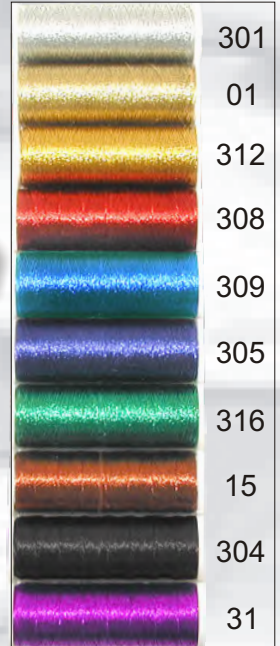

METALUX 75039 10 St./Packung

100% mamilon / 60 m Aufmachung
ODER
35% MTP, 65% VI / 40 m Aufmachung
(Farben: 32, 37)

TILEKO 75042

Aufmachung 100 m
10
St./Packung
73% VI
27% rexor

FARBEN:
GOLD
SILVER

FARBEN:

* 555 MIX - enthält 20 Spulen!

REXETA 75053

Aufmachung 60 m
10 St./Packung

59% Polyamid
41% MTP

FARBEN:

METALLISCHER FADEN 75214

70% Polyester
30% Metallfaser

Aufmachung 33 m

FARBEN: GOLD, SILVER

10 St./Packung

BRILLANT 75063

49% VI
50% Cu, 1% Ag

FARBEN:
GOLD
SILBER
FARB-MIX

METALLISCHES GARN 75314

65% VI
35% Metallfaser

10 St./Packung
Aufmachung 25 m

FARBEN:
GOLD
SILBER

12 St./Packung
Aufmachung 50 m