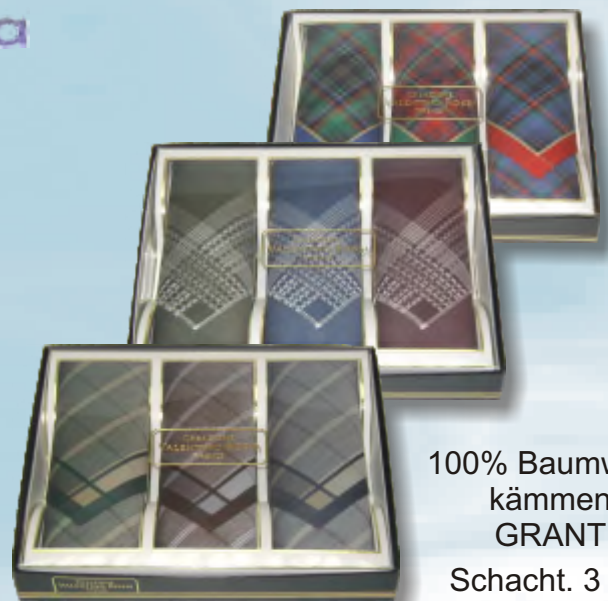

**77580**

HERREN  
halbfarbig

100% Baumwolle  
kämmen  
GERE  
Schacht. 6 St.

**77563**

HERREN  
halbfarbig

100% Baumwolle  
kämmen  
GERE  
Schacht. 3 St.

**77517**

HERREN  
vollfarbig

100% Baumwolle  
kämmen  
WAYNE  
Schacht. 3 St.

**77565**

HERREN  
ganzfarbig

100% Baumwolle  
kämmen  
GRANT  
Schacht. 3 St.

**77507**

HERREN  
halbfarbig

100% Baumwolle  
kämmen  
GRANT  
Schacht. 3 St.