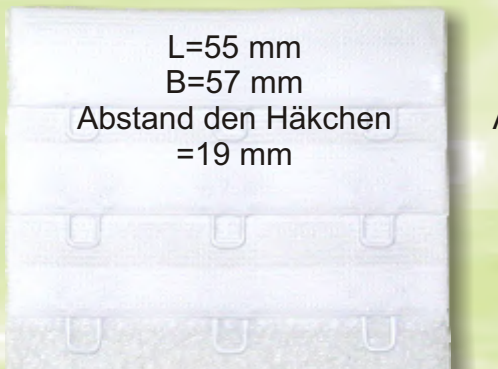

**BH-VERSCHLUSS: HAKEN-ÖSEN AUF DEM BAND** Packung 20 St.

L=55 mm  
B=20 mm

3:1

**10131**

L=55 mm  
B=30 mm  
Abstand den Haken  
=13mm

3:2

**10123**

L=55 mm  
B=57 mm  
Abstand den Haken  
=19 mm

3:3

**10133**

L=45 mm  
B=30 mm  
Abstand den Haken  
=10 mm

2:2

**10122**

**BH-VERLÄNGERER**

(Farben wie bei dem Verschluss)  
Packung 10 St.

**10231**

(zu 10131)

**10223**

(zu 10123)

3:1

L=55 mm  
B=20 mm

3:2

L=55 mm Abstand den Haken  
B=30 mm =13 mm

**10233**

(zu 10133)

**10224**

**BH-RÜCKENSCHNALLE**

Farbe: Klar, Weiß,  
Haut, Schwarz und MIX

35x45 mm

**80028**

Packung 9 St.

3:3