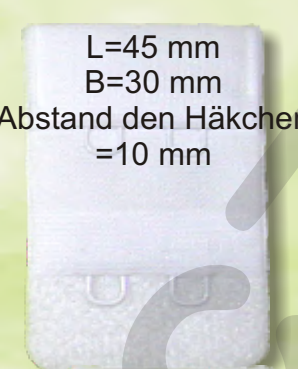

**BH-VERSCHLUSS: HAKEN-ÖSEN AUF DEM BAND** Packung 20 St.

L=55 mm  
B=20 mm

3:1

**10131**

L=55 mm  
B=30 mm  
Abstand den Haken  
=13mm

3:2

**10123**

L=55 mm  
B=57 mm  
Abstand den Haken  
=19 mm

3:3

**10133**

L=45 mm  
B=30 mm  
Abstand den Haken  
=10 mm

2:2

**10122**

**BH-VERLÄNGERER**

(Farben wie bei dem Verschluss)  
Packung 10 St.

**10231**

(zu 10131)

**10223**

(zu 10123)

3:1

L=55 mm  
B=20 mm

3:2

L=55 mm Abstand den Haken  
B=30 mm =13 mm

**10233**

(zu 10133)

**10224**

**BH-RÜCKENSCHNALLE**

Farbe: Klar, Weiß,  
Haut, Schwarz und MIX

35x45 mm

**80028**

Packung 9 St.

3:3