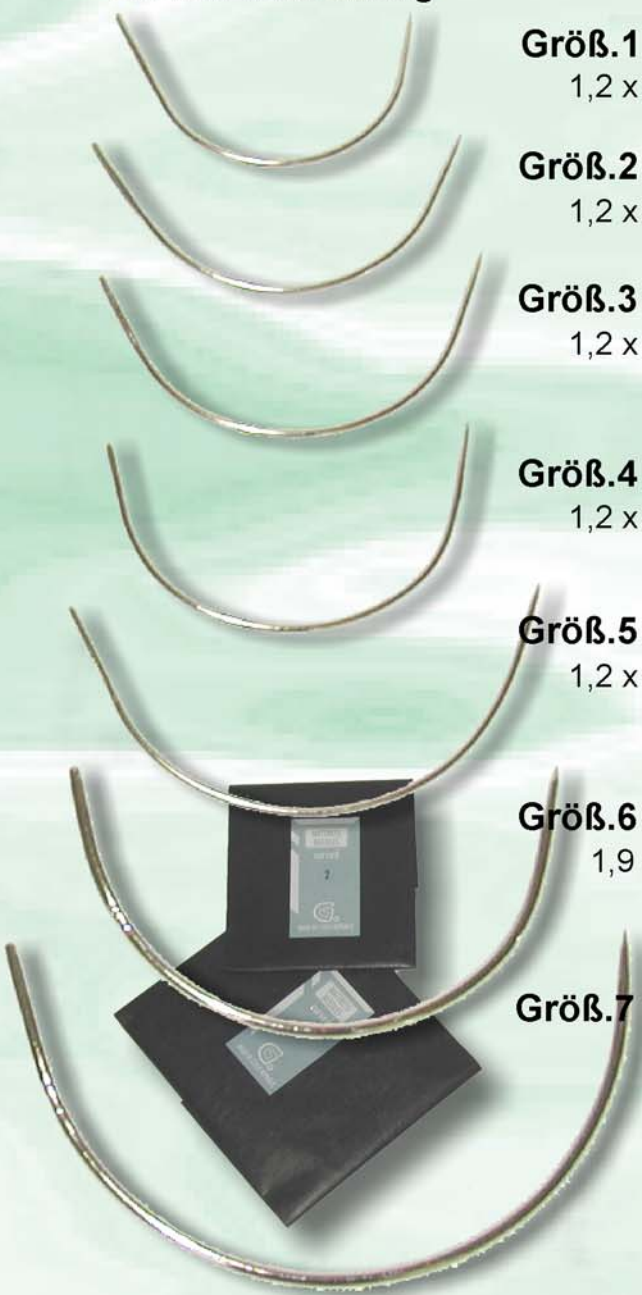

TAPEZIERERNADELN
10 St. in der Packung

Größ.1 83036
1,2 x 65 mm

Größ.2 83065
1,2 x 70 mm

Größ.3 83069
1,2 x 75 mm

Größ.4 83049
1,2 x 80 mm

Größ.5 83071
1,2 x 90 mm

Größ.6 83072
1,9 x 102 mm

Größ.7 83073
1,9 x 127 mm

**RUND-NAHTRENNER
KLEIN**

87505

10 St. in der Packung

Länge
80 mm

NAHTRENNER GROß

87905

eckiger

87805

runde

Länge
120 mm

5 St. in der Packung

EINFÄDLER

83030

100 St.
in der Packung

83622

2 St.
in der Packung

83008

2 St. auf der Karte

NAHTRENNER

87005

20 St.
in der Packung

Länge
115 mm