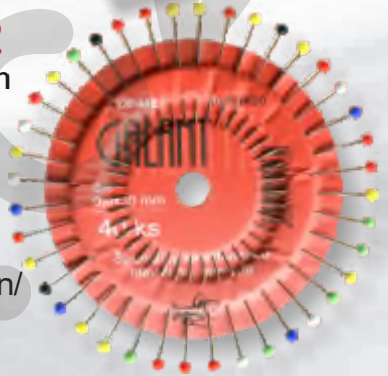

GLASKOPF

83026

0,6x30 mm
10g, ca. 90 St.

83226

0,5x35 mm
10g, ca. 120 St.

Farben:
- Weiß
- Mix

83019

0,6x30 mm
100 St./card

83022

0,8x48 mm
30g, ca. 100 St.

83083

0,6x43 mm
20g, ca. 140 St.

83032

0,6x30 mm

40 St./
Rosette
10 Rosetten/
Box

PLASTIKKOPF