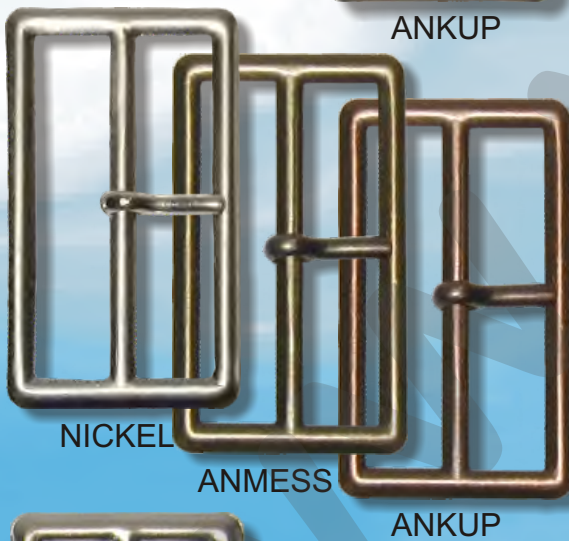

85125
25 mm

85130
30 mm

85135
35 mm

85140
40 mm

10 St. in Packung NICKEL

MIT STIFT

GÜRTELSCHNALLE

5 St. in Packung

OHNE STIFT

85235

H=35 mm

85236

H=35 mm

85245

H=45 mm

85246