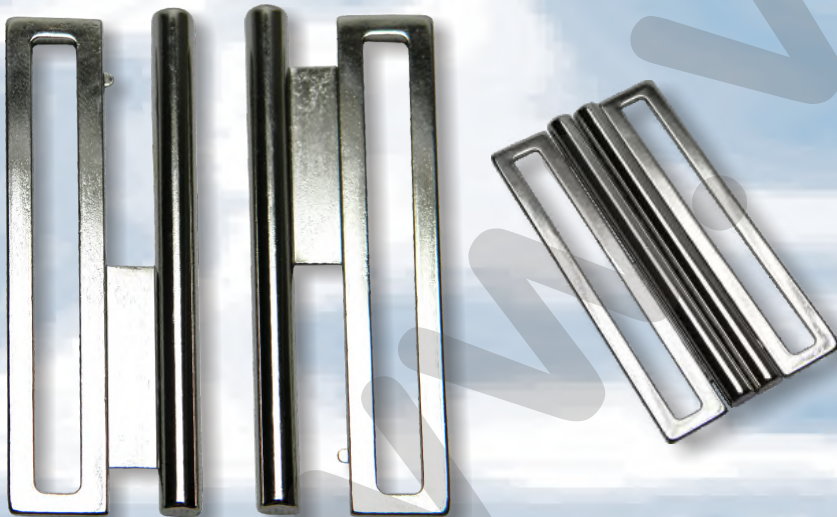

**85501**

Gürtelschnalle für die Breite 40 mm  
mit der Klemme

Außen-Maß (H x L x St): 48x48x8 mm  
Nickel, Verpackung nach 5 St.

**85502**

Gürtelschnalle für die Breite 40 mm

Außen-Maß (H x L x St): 49x51x7 mm  
Nickel, Verpackung nach 5 St.

**85503**

Gürtelschnalle für die Breite 60 mm

Außen-Maß (H x L x St): 65x35x3 mm  
Nickel, Verpackung nach 5 St.

**85504**

Gürtelschnalle für die Breite 15 mm

Außen-Maß (H x L x St): 20x47x4 mm  
Nickel, Verpackung nach 10 St.