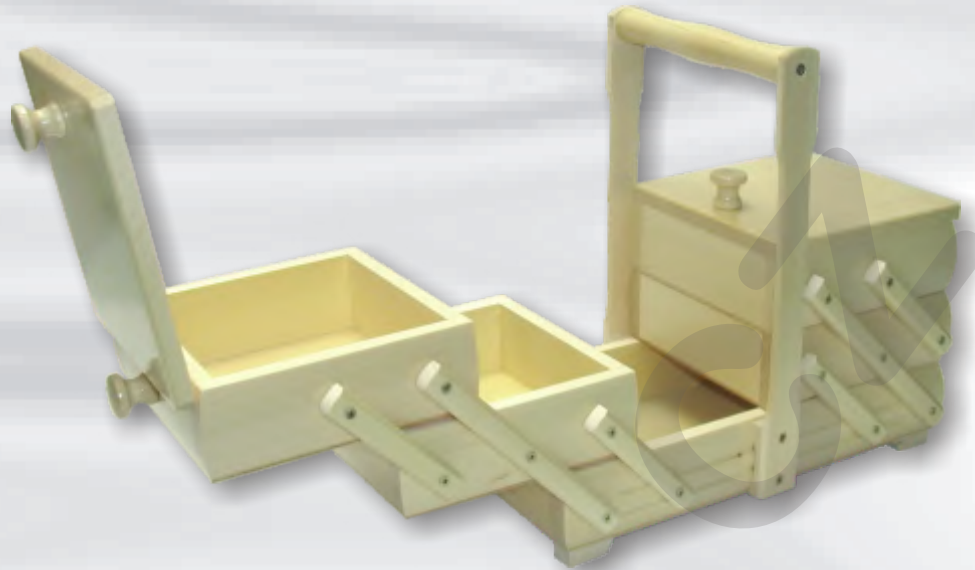

**87102**

**30x15x25 cm**  
(Br x T x H)

HÖLZERN NÄHKASSETTEN  
ZERLEGBAR  
KLEINE

Typ 01 - HELL

Typ 02 - MITTEL

Typ 03 - DUNKEL

**87103**

**34x18x27 cm**  
(Br x T x H)

HÖLZERN NÄHKASSETTEN  
ZERLEGBAR  
GROßE

Typ 01 - HELL

Typ 02 - MITTEL

Typ 03 - DUNKEL