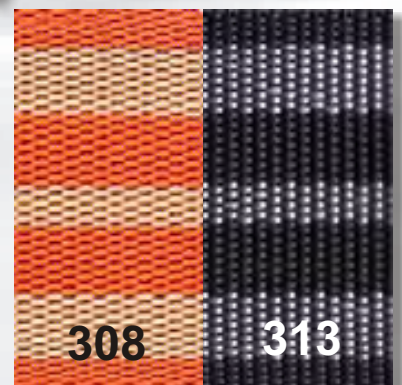

UNI-COLOR WEBBING

Make-up 25 m

100 % polypropylene

WIDTH	10 mm	16 mm	20 mm	25 mm	30 mm	35 mm	40 mm	50 mm
CARD	23110	23116	23120	23125	23130	23135	23140	23150
COLORS	white,black	white,black	all colors	all colors	all colors	black	all colors no Y	white,black
PRICE								

W 0001	Y 1332	BEI 1337	R 1340	DKB 1335	KHA 1336	DKBR 1339	G 1341	BL 0099
------------------	------------------	--------------------	------------------	--------------------	--------------------	---------------------	------------------	-------------------

MULTI-COLOR WEBBING

Make-up 25 m

23001

width 50 mm
100% polyester

Multi-color,
various color
combinations

23002

width 50 mm
100% polypropylene

308

313

314

315

316

317