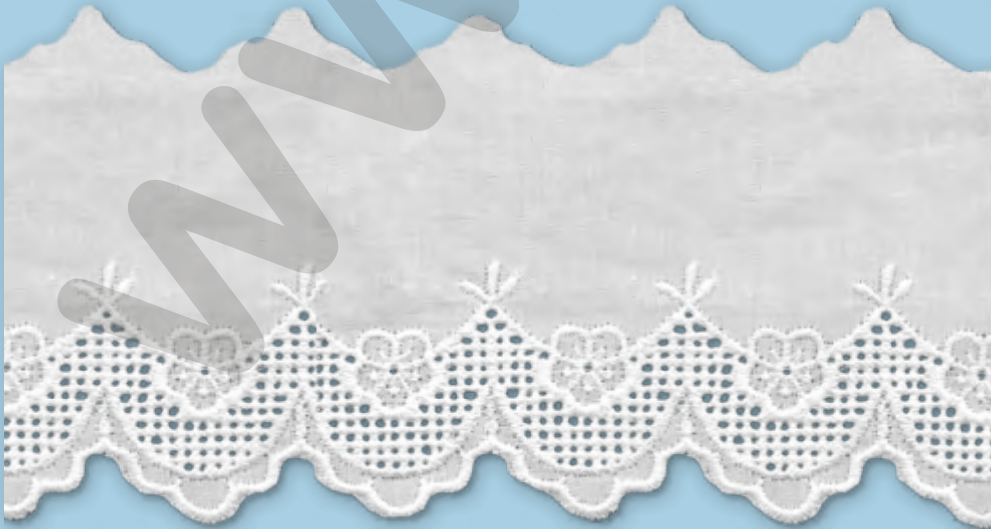

**MADEIRA  
EMBROIDERY**

100% cotton  
Make-up ca. 14 m

**74414**

40 mm

**74511**

40 mm

**74004**

45 mm

**74000**

50 mm

**74076**

60 mm