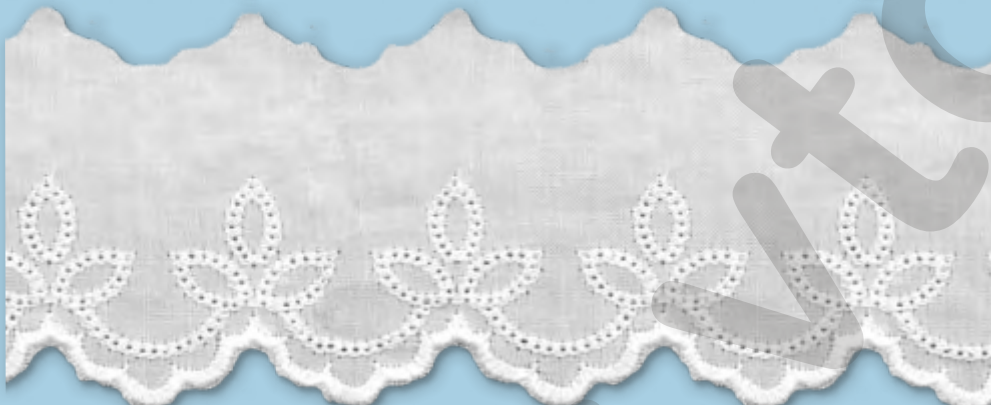

**MADEIRA  
EMBROIDERY**

100% cotton  
Make-up ca. 14 m

**74414**

40 mm

**74511**

40 mm

**74004**

45 mm

**74000**

50 mm

**74076**

60 mm