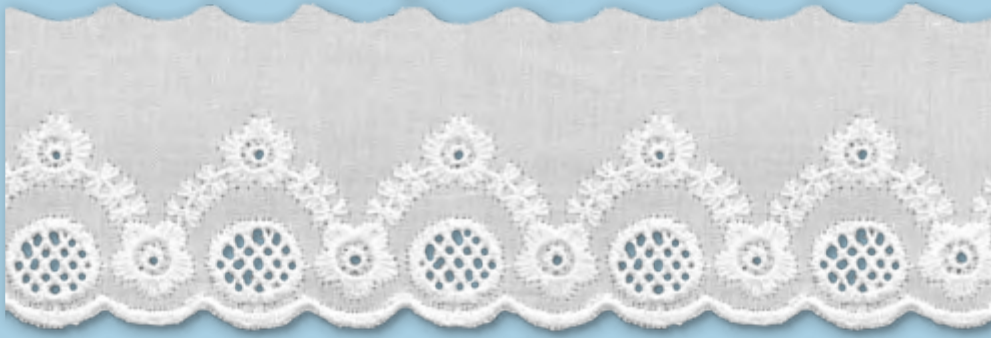

**MADEIRA  
EMBROIDERY**

100% cotton  
Make-up ca. 14 m

**74414**

40 mm

**74511**

40 mm

**74004**

45 mm

**74000**

50 mm

**74076**

60 mm