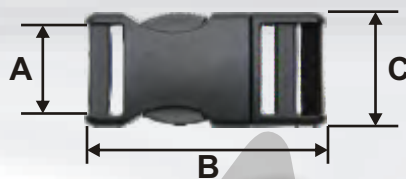

### THREE-PRONG CLASP

### DIMENSIONS (mm)

10 pcs/pack  
100% PAD

vel.	KARTA	BARVA	A	B	C	Th.	CENA
10	<b>80010</b>	W, BL	10	30	14	4	
16	<b>80815</b>	W, BL	16	44	20	7	
20	<b>80017</b>	W, BL	20	53	25	8	
25	<b>80016</b>	W, BL	25	66	33	10	
30	<b>80035</b>	W, BL	30	72	38	10	
35	<b>80087</b>	BL	35	65	44	14	
40	<b>80138</b>	W, BL	40	78	49	13	
50	<b>80850</b>	W, BL	50	80	60	15	

### THREE-PRONG CLASP CURVED

16	<b>80009</b>	BL	16	42	20	8	
----	--------------	----	----	----	----	---	--

### THREE-PRONG CLASP WITH WHISTLE

20	<b>80117</b>	ČV-Č	20	62	25	9	
----	--------------	------	----	----	----	---	--