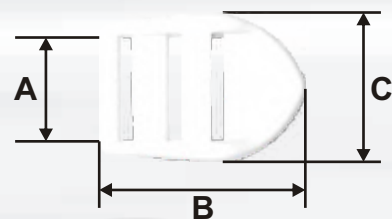

### DIMENSIONS (mm)

10 pcs/pack  
100% PAD

vel.	KARTA	BARVA	A	B	C	Th.	CENA
10	<b>80010</b>	W, BL	10	30	14	4	
16	<b>80815</b>	W, BL	16	44	20	7	
20	<b>80017</b>	W, BL	20	53	25	8	
25	<b>80016</b>	W, BL	25	66	33	10	
30	<b>80035</b>	W, BL	30	72	38	10	
35	<b>80087</b>	BL	35	65	44	14	
40	<b>80138</b>	W, BL	40	78	49	13	
50	<b>80850</b>	W, BL	50	80	60	15	

### THREE-PRONG CLASP WITH WHISTLE

20	<b>80117</b>	ČV-Č	20	62	25	9	
----	--------------	------	----	----	----	---	--

### CLAMP ADJUSTING BUCKLE

10 pcs/pack  
100% PP

20	<b>80036</b>	W, BL	20	39	27	8	
25	<b>80038</b>	W, BL	25	49	34	10	
30	<b>80105</b>	W, BL	30	59	40	11	
40	<b>80064</b>	BL	40	60	50	14	