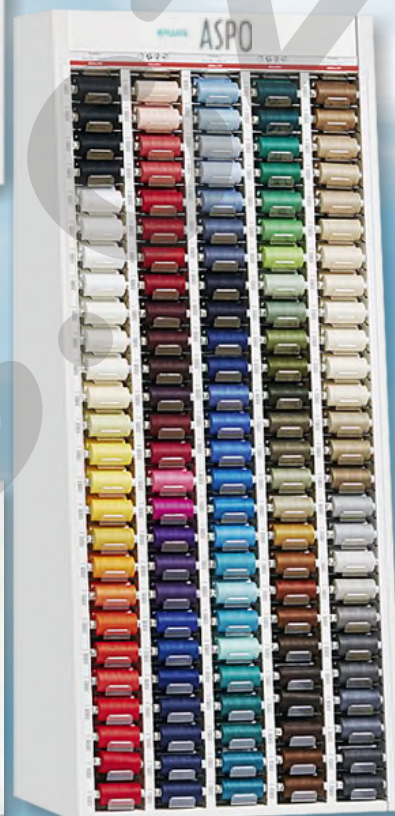

M0612S

5 rows
For spools till 1000 m.
height: 1180 mm
width: 500 mm
depth: 360 mm

TYPE	CARD	SPOOL	ROLL	NUM. OF COLORS	NUM. OF SPOOLS	PRICE OF SPOOLS
M0612 ASPO121-COMPL	87149	ASPO 120 ASPO 30	100 m 30 m	240 48	1200 240	
M0612 ASPO122-COMPL	87152	ASPO 120 ASPO 120	100 m 500 m	240 24	1200 120	
M0612 ASPO123-COMPL	87153	ASPO 120 ASPO 120 ASPO 30	100 m 500 m 30 m	192 24 48	960 120 240	
M0602S ASPO26-COMPL	87154	ASPO 120	1000 m	25	125	
M0602S ASPO27-COMPL	87155	BELFIL-S 30 BELFIL-S 50	300 m 500 m	15 10	75 50	
M0604S ASPO45-COMPL	87156	ASPO 120	1000 m	45	225	
M0604S ASPO46-COMPL	87157	ASPO 120 BELFIL-S 30 BELFIL-S 50	1000 m 300 m 500 m	9 18 18	45 90 90	
M0612S ASPO124-COMPL	87159	ASPO 120	1000 m	130	650	

Stands are lent, only spools are paid.