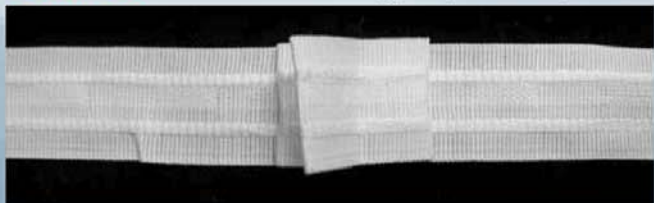

**10016**

Univerzální řasící stuha,  
2 sklady, 22 mm, 200 m

Pravidelně řasící průhledná stuha,  
2 sklady, 1:2, 50 mm, 100 m

**10021**

**10017**

Řasící průhledná stuha,  
sklad na sklad, 30 mm, 200 m

Pravidelně řasící tvarovací stuha,  
2 sklady, 1:2, 50 mm, 100 m

**10022**

**10018**

Pravidelně řasící stuha,  
2 sklady, 1:2, 26 mm, 200 m

**10019**

Pravidelně řasící stuha,  
3 sklady, 1:2, 26 mm, 200 m

Řasící průhledná stuha,  
tužkové řasení, 50 mm, 100 m

**10026**

**10020**

Pravidelně řasící průhl. stuha,  
3 sklady, 1:2, 28 mm, 200 m

Pravidelně řasící stuha,  
uchycení pomocí suchého zipu,  
sklad na sklad, 1:2, 38 mm, 50 m

**10036**