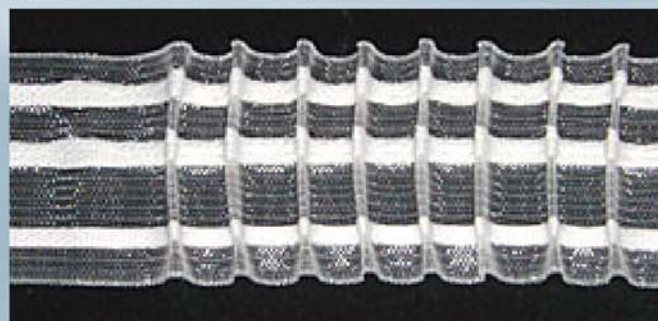

**10016**

Univerzální řasící stuha,  
2 sklady, 22 mm, 200 m

Pravidelně řasící průhledná stuha,  
2 sklady, 1:2, 50 mm, 100 m

**10021**

**10017**

Řasící průhledná stuha,  
sklad na sklad, 30 mm, 200 m

Pravidelně řasící tvarovací stuha,  
2 sklady, 1:2, 50 mm, 100 m

**10022**

**10018**

Pravidelně řasící stuha,  
2 sklady, 1:2, 26 mm, 200 m

**10019**

Pravidelně řasící stuha,  
3 sklady, 1:2, 26 mm, 200 m

Řasící průhledná stuha,  
tužkové řasení, 50 mm, 100 m

**10026**

**10020**

Pravidelně řasící průhl. stuha,  
3 sklady, 1:2, 28 mm, 200 m

Pravidelně řasící stuha,  
uchycení pomocí suchého zipu,  
sklad na sklad, 1:2, 38 mm, 50 m

**10036**