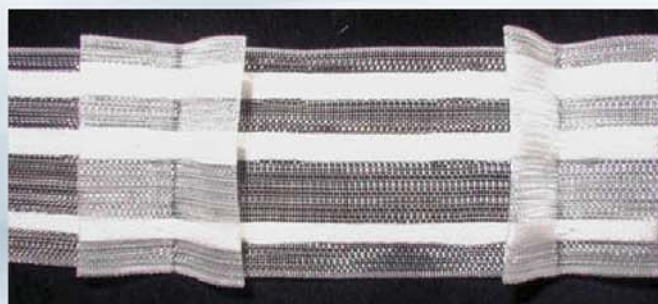

**10016**

Univerzální řasící stuha,  
2 sklady, 22 mm, 200 m

Pravidelně řasící průhledná stuha,  
2 sklady, 1:2, 50 mm, 100 m

**10021**

**10017**

Řasící průhledná stuha,  
sklad na sklad, 30 mm, 200 m

Pravidelně řasící tvarovací stuha,  
2 sklady, 1:2, 50 mm, 100 m

**10022**

**10018**

Pravidelně řasící stuha,  
2 sklady, 1:2, 26 mm, 200 m

**10019**

Pravidelně řasící stuha,  
3 sklady, 1:2, 26 mm, 200 m

Řasící průhledná stuha,  
tužkové řasení, 50 mm, 100 m

**10026**

**10020**

Pravidelně řasící průhl. stuha,  
3 sklady, 1:2, 28 mm, 200 m

Pravidelně řasící stuha,  
uchycení pomocí suchého zipu,  
sklad na sklad, 1:2, 38 mm, 50 m

**10036**